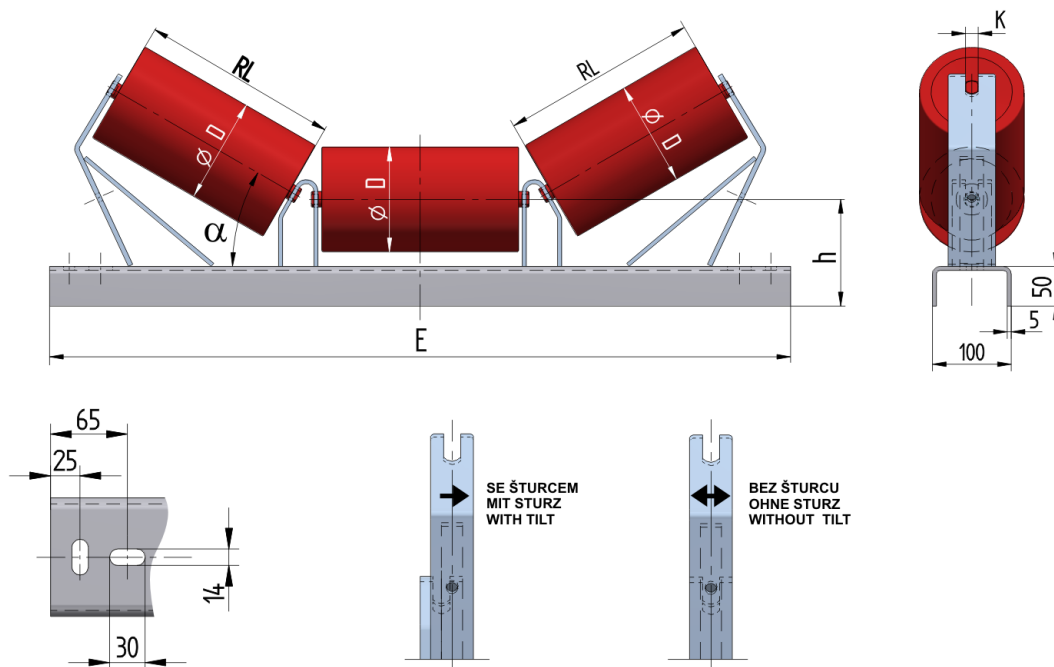

Hmotnost **m** je uvedena bez válečků!

PAS06515125

Hmotnost (kg)	8.5
Šířka pásu (mm)	650
Úhel °	15
Průměr válečku D (mm)	63,89,108
Délka válečku RL (mm)	250
Výška osy středového válečku od infrastruktury h (mm)	125
Délka základny E (mm)	940

GTK spol. s r.o., CZ-68707 Tupesy 116, Czech Republik, Tel.: +420 572 520 880-9, Fax: +420 520 899
e-mail: gtk@gktupesy.cz, www.gktupesy.cz