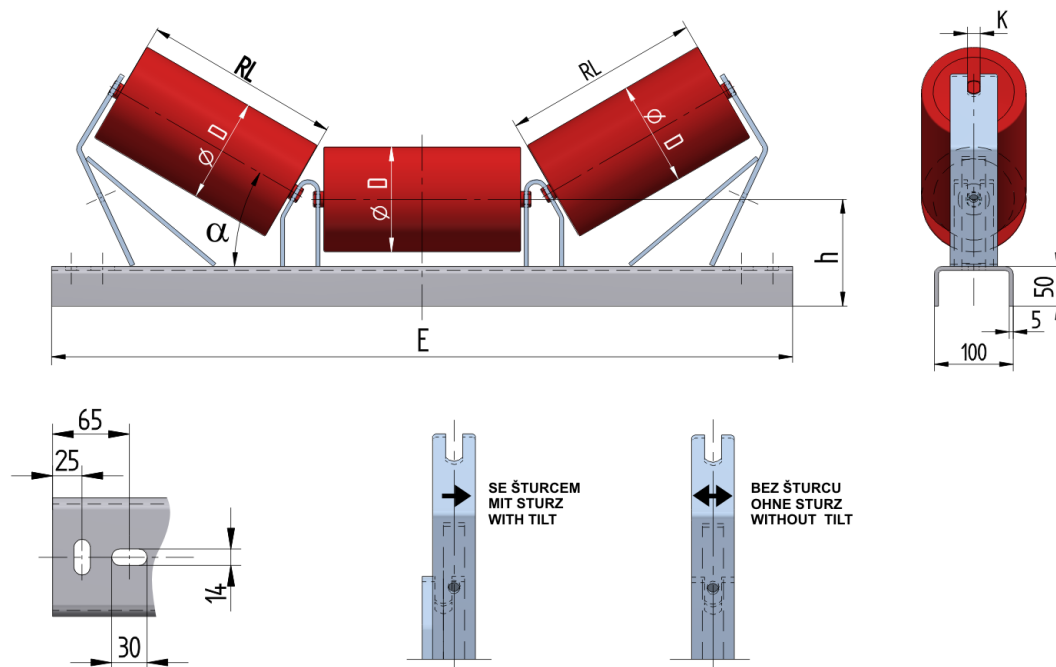

Hmotnost **m** je uvedena bez válečků!

PAS08015125

Hmotnost (kg)	10.2
Šířka pásu (mm)	800
Úhel °	15
Průměr válečku D (mm)	63,89,108
Délka válečku RL (mm)	315
Výška osy středového válečku od infrastruktury h (mm)	125
Délka základny E (mm)	1140

GTK spol. s r.o., CZ-68707 Tupesy 116, Czech Republik, Tel.: +420 572 520 880-9, Fax: +420 520 899
e-mail: gtk@gtktupesy.cz, www.gtktupesy.cz