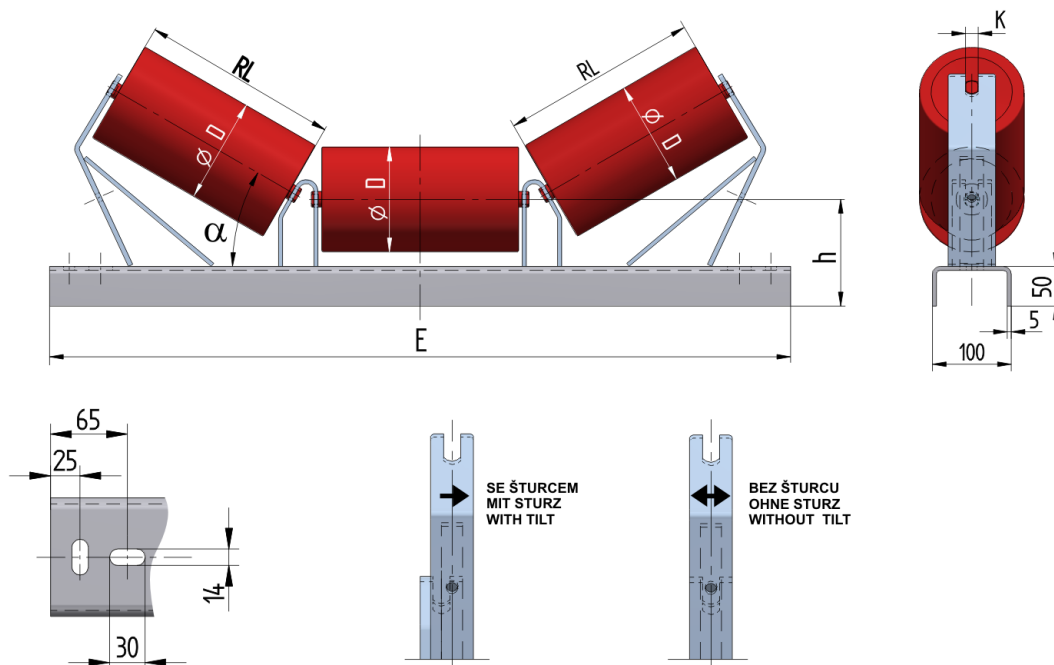

Hmotnost **m** je uvedena bez válečků!

PAS08025125

Hmotnost (kg)	10.5
Šířka pásu (mm)	800
Úhel °	25
Průměr válečku D (mm)	63,89,108
Délka válečku RL (mm)	315
Výška osy středového válečku od infrastruktury h (mm)	125
Délka základny E (mm)	1140

GTK spol. s r.o., CZ-68707 Tupesy 116, Czech Republik, Tel.: +420 572 520 880-9, Fax: +420 520 899
e-mail: gkt@gktupesy.cz, www.gktupesy.cz