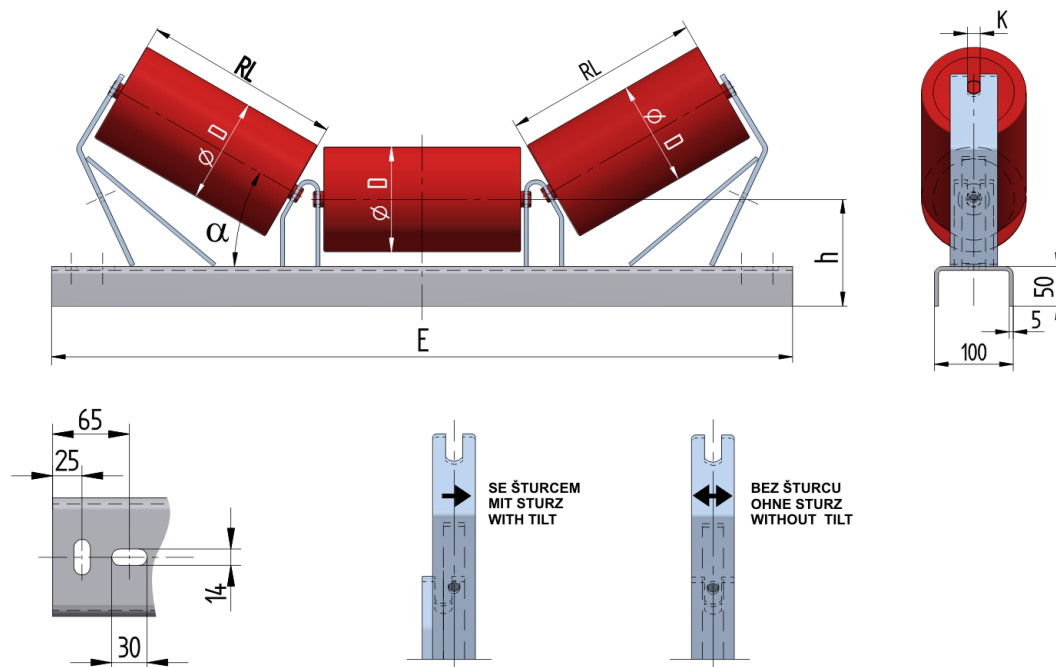

Hmotnost **m** je uvedena bez válečků!

PAS08030125

Hmotnost (kg)	10.8
Šířka pásu (mm)	800
Úhel °	30
Průměr válečku D (mm)	63,89,108
Délka válečku RL (mm)	315
Výška osy středového válečku od infrastruktury h (mm)	125
Délka základny E (mm)	1140

GTK spol. s r.o., CZ-68707 Tupesy 116, Czech Republik, Tel.: +420 572 520 880-9, Fax: +420 520 899
e-mail: gkt@gktupesy.cz, www.gktupesy.cz