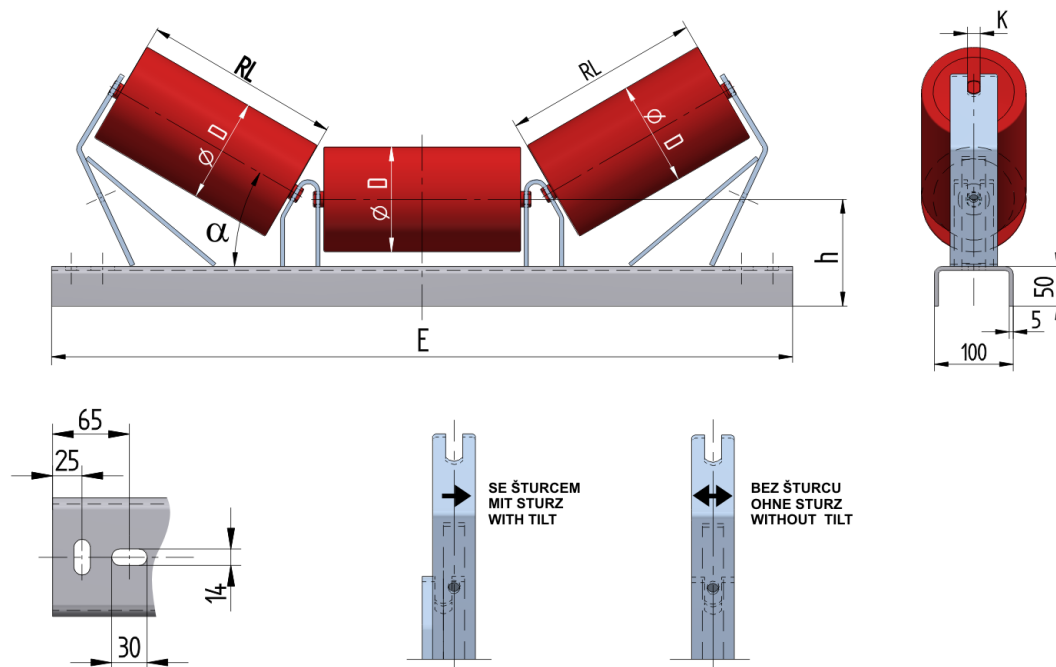

Hmotnost **m** je uvedena bez válečků!

PAS08030125

Hmotnost (kg)	10.8
Šířka pásu (mm)	800
Úhel °	30
Průměr válečku D (mm)	63,89,108
Délka válečku RL (mm)	315
Výška osy středového válečku od infrastruktury h (mm)	125
Délka základny E (mm)	1140

GTK spol. s r.o., CZ-68707 Tupesy 116, Czech Republik, Tel.: +420 572 520 880-9, Fax: +420 520 899
e-mail: gtk@gktupesy.cz, www.gktupesy.cz