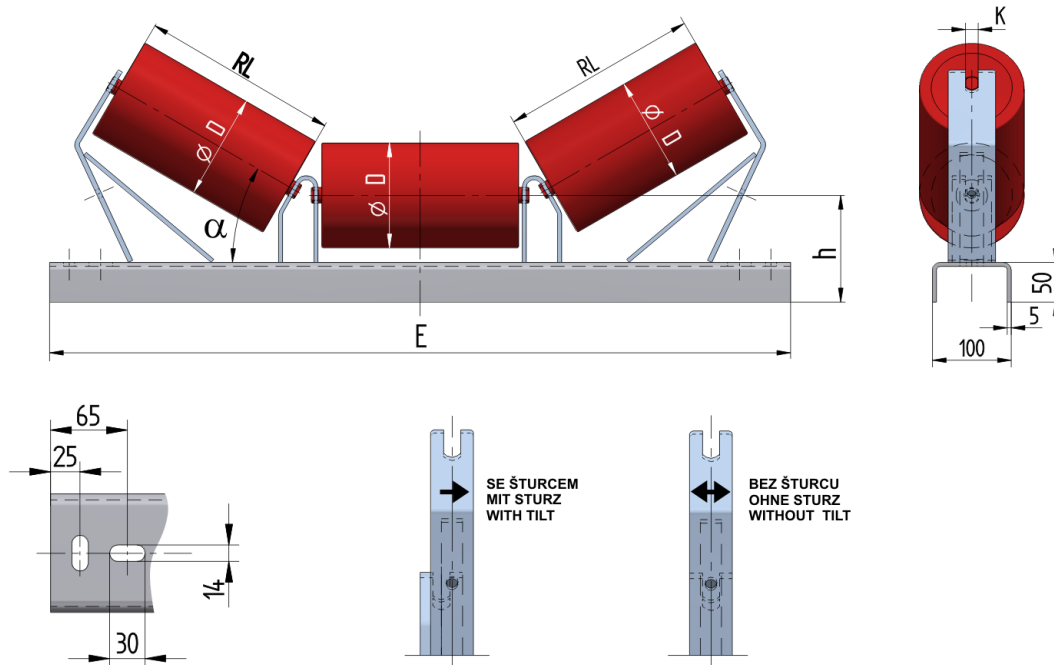

Hmotnost **m** je uvedena bez válečků!

PAS08030125

Hmotnost (kg)	10.8
Šířka pásu (mm)	800
Úhel °	30
Průměr válečku D (mm)	63,89,108
Délka válečku RL (mm)	315
Výška osy středového válečku od infrastruktury h (mm)	125
Délka základny E (mm)	1140

GTK spol. s r.o., CZ-68707 Tupesy 116, Czech Republik, Tel.: +420 572 520 880-9, Fax: +420 520 899
e-mail: gkt@gktupesy.cz, www.gktupesy.cz