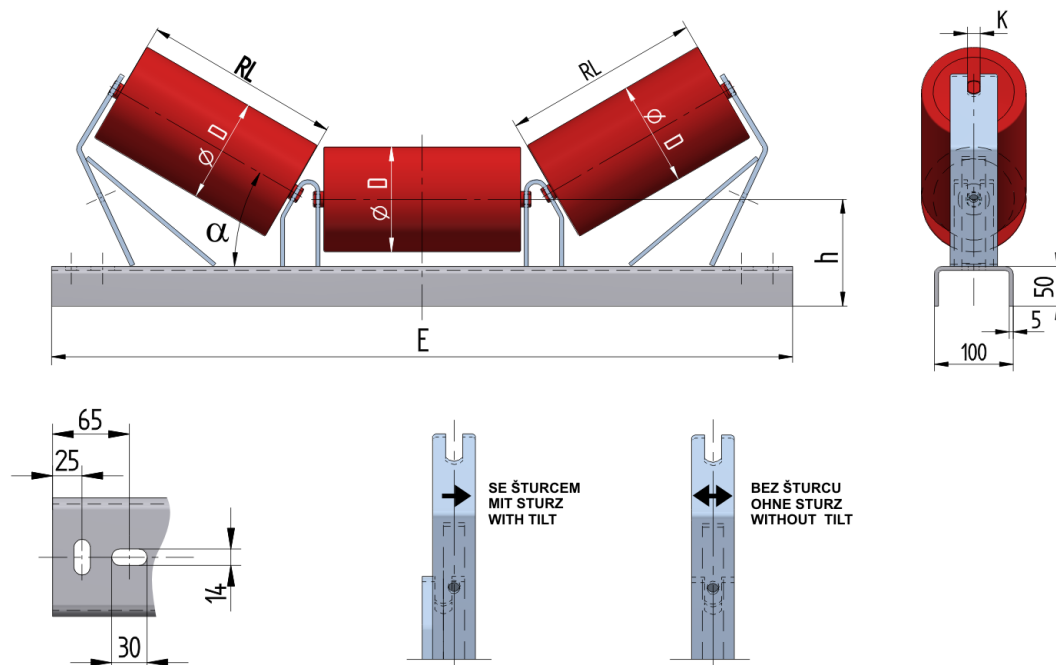

Hmotnost **m** je uvedena bez válečků!

PAS08030125

Hmotnost (kg)	10.8
Šířka pásu (mm)	800
Úhel °	30
Průměr válečku D (mm)	63,89,108
Délka válečku RL (mm)	315
Výška osy středového válečku od infrastruktury h (mm)	125
Délka základny E (mm)	1140

GTK spol. s r.o., CZ-68707 Tupesy 116, Czech Republik, Tel.: +420 572 520 880-9, Fax: +420 520 899
e-mail: gtk@gktupesy.cz, www.gktupesy.cz