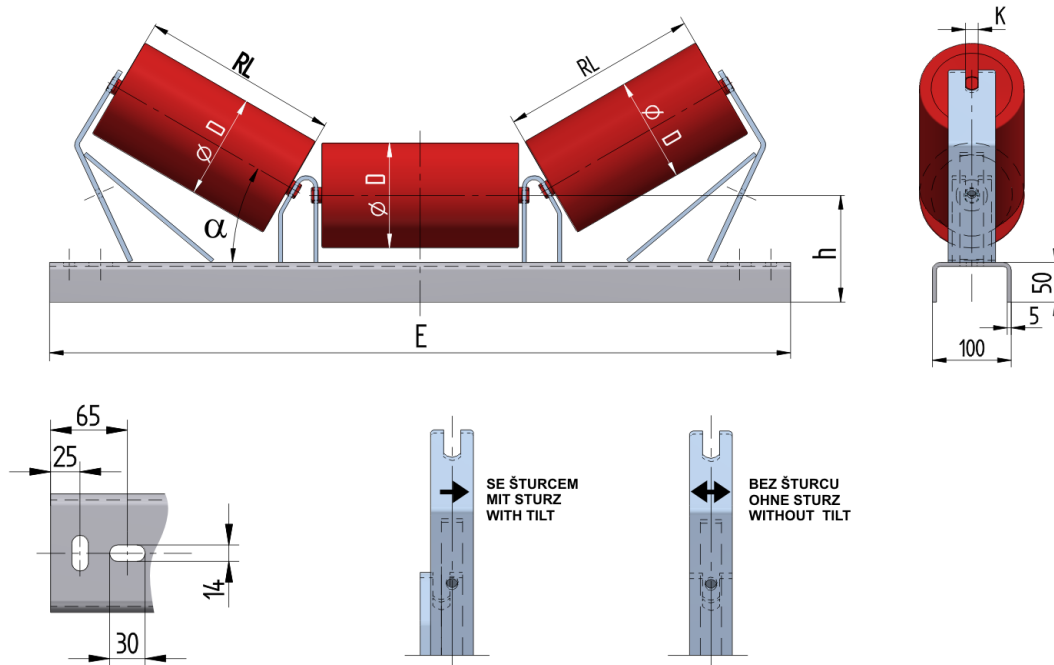

Hmotnost **m** je uvedena bez válečků!

PAS08035125

Hmotnost (kg)	10.9
Šířka pásu (mm)	800
Úhel °	35
Průměr válečku D (mm)	63,89,108
Délka válečku RL (mm)	315
Výška osy středového válečku od infrastruktury h (mm)	125
Délka základny E (mm)	1140

GTK spol. s r.o., CZ-68707 Tupesy 116, Czech Republik, Tel.: +420 572 520 880-9, Fax: +420 520 899
e-mail: gkt@gktupesy.cz, www.gktupesy.cz