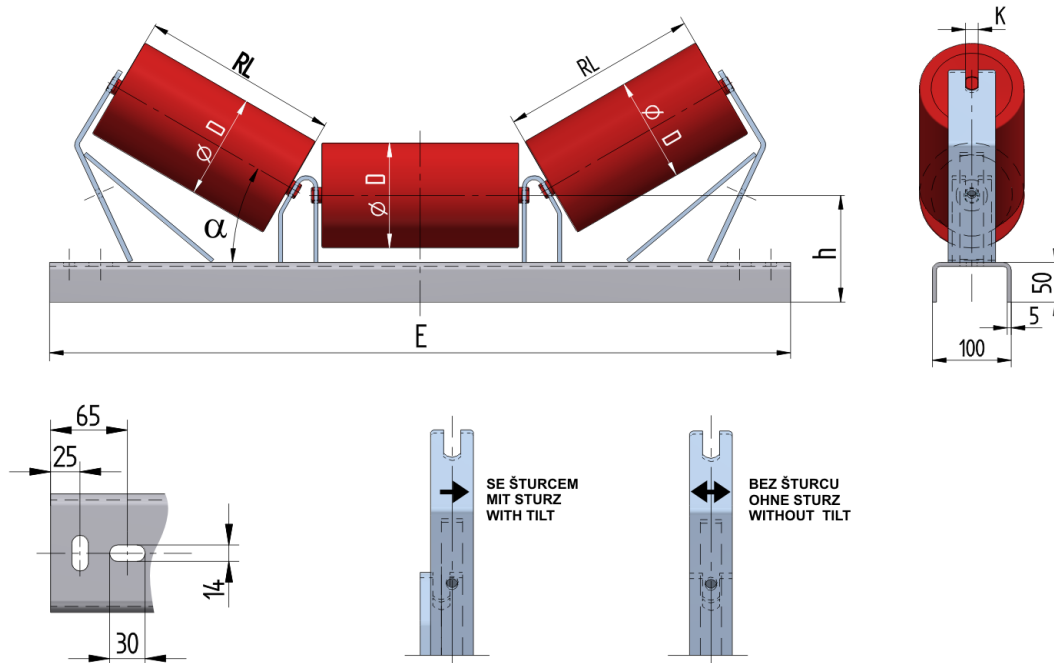

Hmotnost **m** je uvedena bez válečků!

PAS08035125

Hmotnost (kg)	10.9
Šířka pásu (mm)	800
Úhel °	35
Průměr válečku D (mm)	63,89,108
Délka válečku RL (mm)	315
Výška osy středového válečku od infrastruktury h (mm)	125
Délka základny E (mm)	1140

GTK spol. s r.o., CZ-68707 Tupesy 116, Czech Republik, Tel.: +420 572 520 880-9, Fax: +420 520 899
e-mail: gtk@gktupesy.cz, www.gktupesy.cz