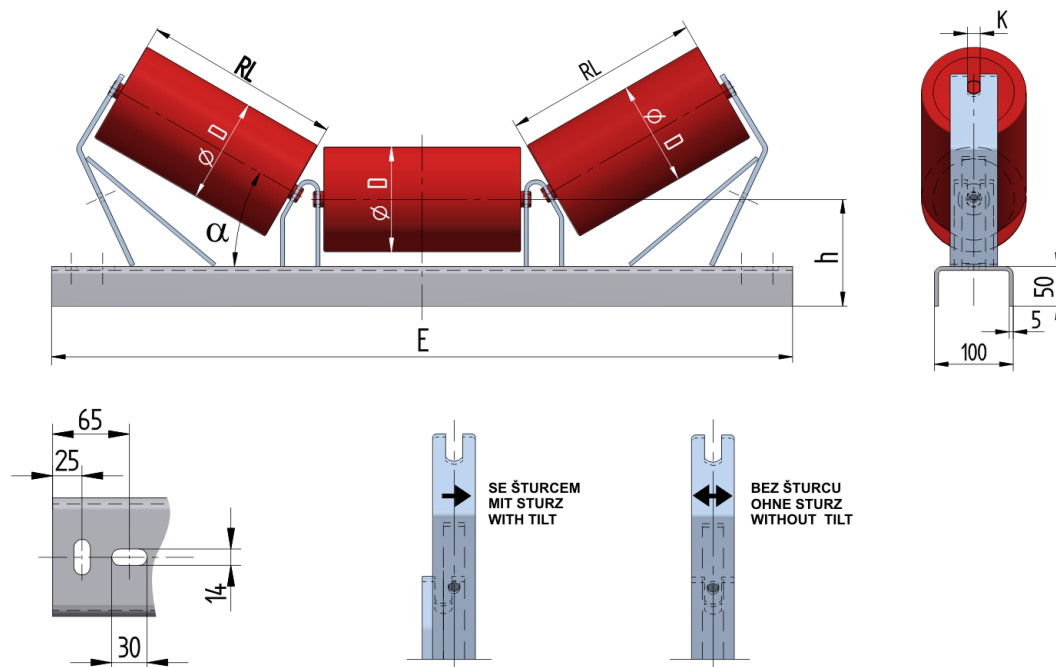

Hmotnost **m** je uvedena bez válečků!

PAS12040125

Hmotnost (kg)	15
Šířka pásu (mm)	1200
Úhel °	40
Průměr válečku D (mm)	63,89,108
Délka válečku RL (mm)	465
Výška osy středového válečku od infrastruktury h (mm)	125
Délka základny E (mm)	1590

GTK spol. s r.o., CZ-68707 Tupesy 116, Czech Republik, Tel.: +420 572 520 880-9, Fax: +420 520 899
e-mail: gtk@gktupesy.cz, www.gktupesy.cz