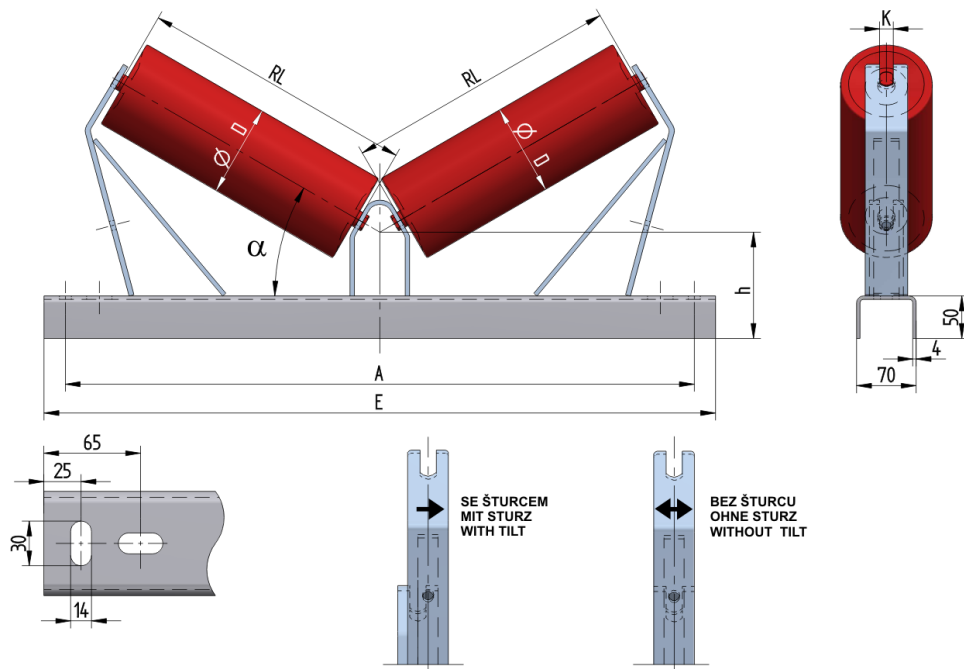

Hmotnost **m** je uvedena bez válečků!

PE204020125

Hmotnost (kg)	4.73
Šířka pásu BB (mm)	400
Úhel staničky °	20
Průměr válečku D (mm)	63.5,89,108
Délka válečku RL (mm)	250
Výška osy středového válečku od infrastruktury h (mm)	125
Připojovací rozměr staničky A (mm)	640
Délka základny E (mm)	690

GTK spol. s r.o., CZ-68707 Tupesy 116, Czech Republik, Tel.: +420 572 520 880-9, Fax: +420 520 899
e-mail: gtk@gktupesy.cz, www.gktupesy.cz