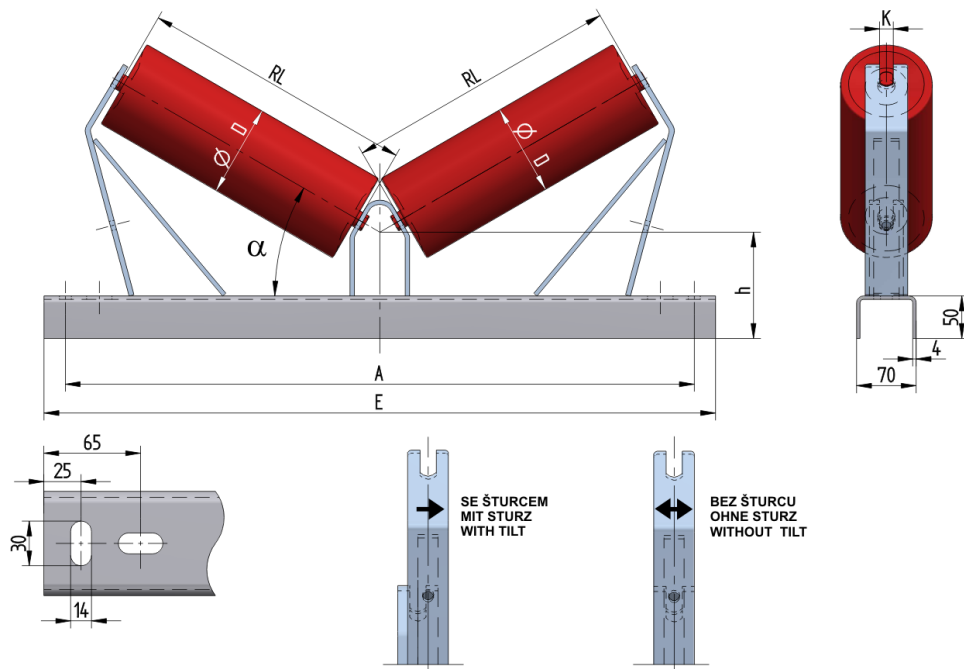

Hmotnost **m** je uvedena bez válečků!

PE205030125

Hmotnost (kg)	5.71
Šířka pásu BB (mm)	500
Úhel staničky °	30
Průměr válečku D (mm)	63.5,89,108
Délka válečku RL (mm)	315
Výška osy středového válečku od infrastruktury h (mm)	125
Připojovací rozměr staničky A (mm)	740
Délka základny E (mm)	790

GTK spol. s r.o., CZ-68707 Tupesy 116, Czech Republik, Tel.: +420 572 520 880-9, Fax: +420 520 899
e-mail: gtk@gktupesy.cz, www.gktupesy.cz