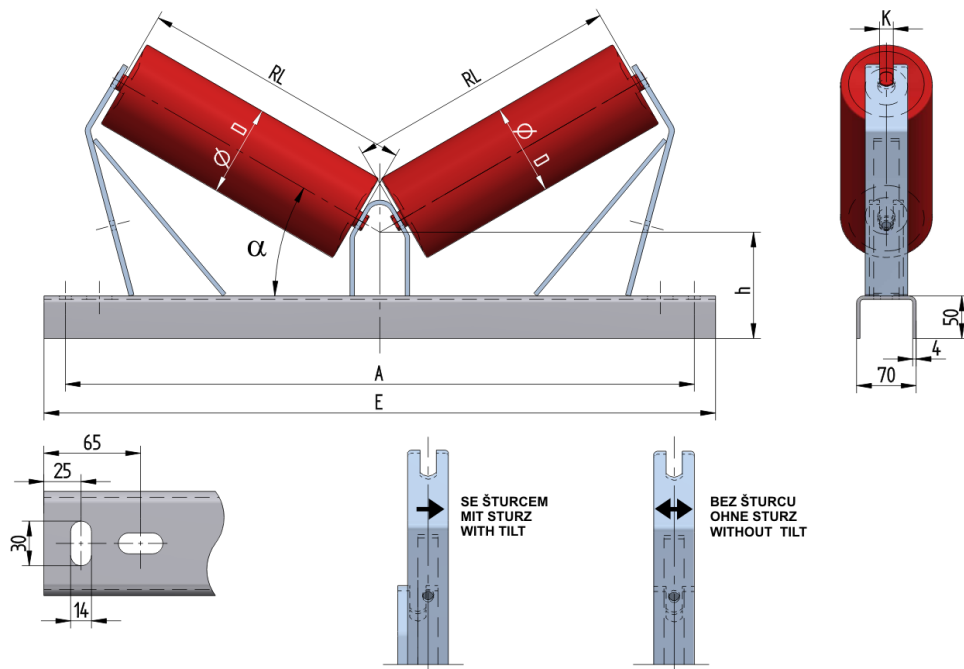

Hmotnost **m** je uvedena bez válečků!

PE206515125

Hmotnost (kg)	6
Šířka pásu BB (mm)	650
Úhel staničky °	15
Průměr válečku D (mm)	63,5,89,108
Délka válečku RL (mm)	380
Výška osy středového válečku od infrastruktury h (mm)	125
Připojovací rozměr staničky A (mm)	890
Délka základny E (mm)	940

GTK spol. s r.o., CZ-68707 Tupesy 116, Czech Republic, Tel.: +420 572 520 880-9, Fax: +420 520 899
e-mail: gtk@gktupesy.cz, www.gktupesy.cz