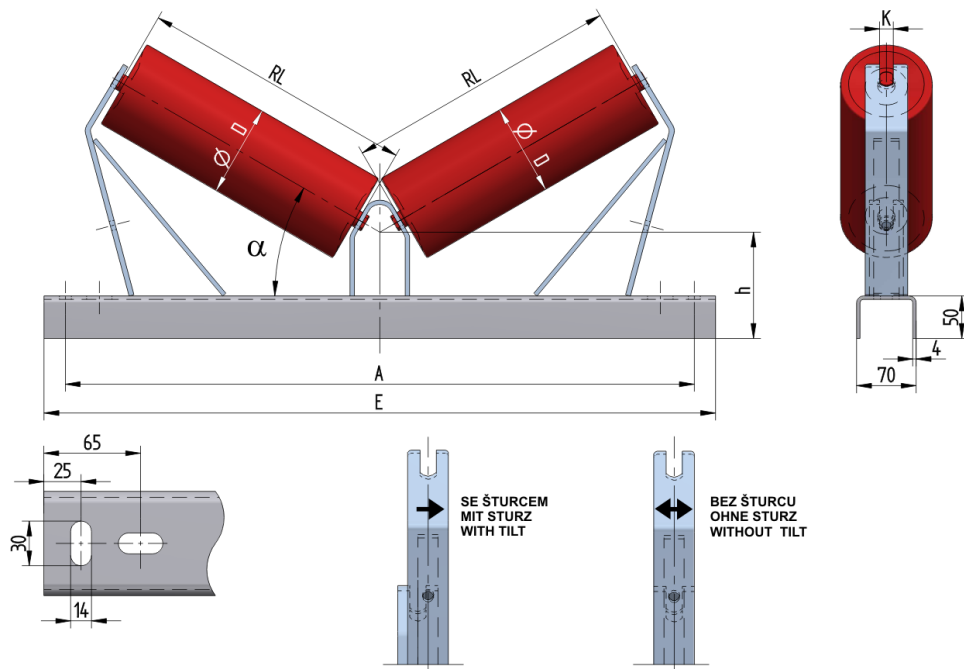

Hmotnost **m** je uvedena bez válečků!

PE208025125

Hmotnost (kg)	8.06
Šířka pásu BB (mm)	800
Úhel staničky °	25
Průměr válečku D (mm)	63.5,89,108
Délka válečku RL (mm)	465
Výška osy středového válečku od infrastruktury h (mm)	125
Připojovací rozměr staničky A (mm)	1090
Délka základny E (mm)	1140

GTK spol. s r.o., CZ-68707 Tupesy 116, Czech Republik, Tel.: +420 572 520 880-9, Fax: +420 520 899
e-mail: gtk@gktupesy.cz, www.gktupesy.cz