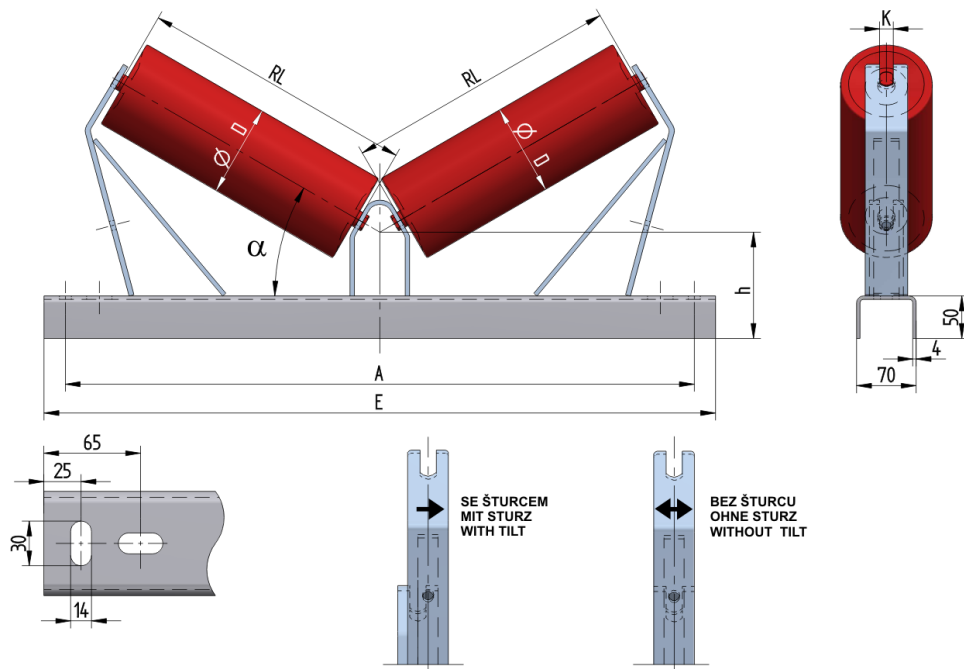

Hmotnost **m** je uvedena bez válečků!

PE208020150

Hmotnost (kg)	8
Šířka pásu BB (mm)	800
Úhel staničky °	20
Průměr válečku D (mm)	63.5,89,108,133
Délka válečku RL (mm)	465
Výška osy středového válečku od infrastruktury h (mm)	150
Připojovací rozměr staničky A (mm)	1090
Délka základny E (mm)	1140

GTK spol. s r.o., CZ-68707 Tupesy 116, Czech Republik, Tel.: +420 572 520 880-9, Fax: +420 520 899
e-mail: gtk@gktupesy.cz, www.gktupesy.cz