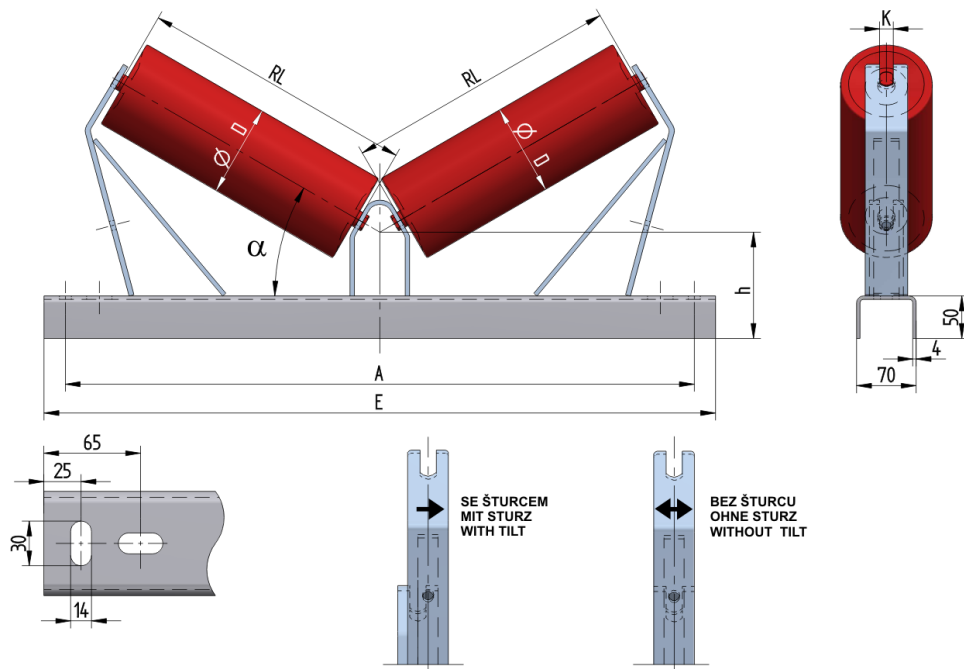

Hmotnost **m** je uvedena bez válečků!

PE208025150

Hmotnost (kg)	8.3
Šířka pásu BB (mm)	800
Úhel staničky °	25
Průměr válečku D (mm)	63.5,89,108,133
Délka válečku RL (mm)	465
Výška osy středového válečku od infrastruktury h (mm)	150
Připojovací rozměr staničky A (mm)	1090
Délka základny E (mm)	1140

GTK spol. s r.o., CZ-68707 Tupesy 116, Czech Republik, Tel.: +420 572 520 880-9, Fax: +420 520 899
e-mail: gtk@gktupesy.cz, www.gktupesy.cz