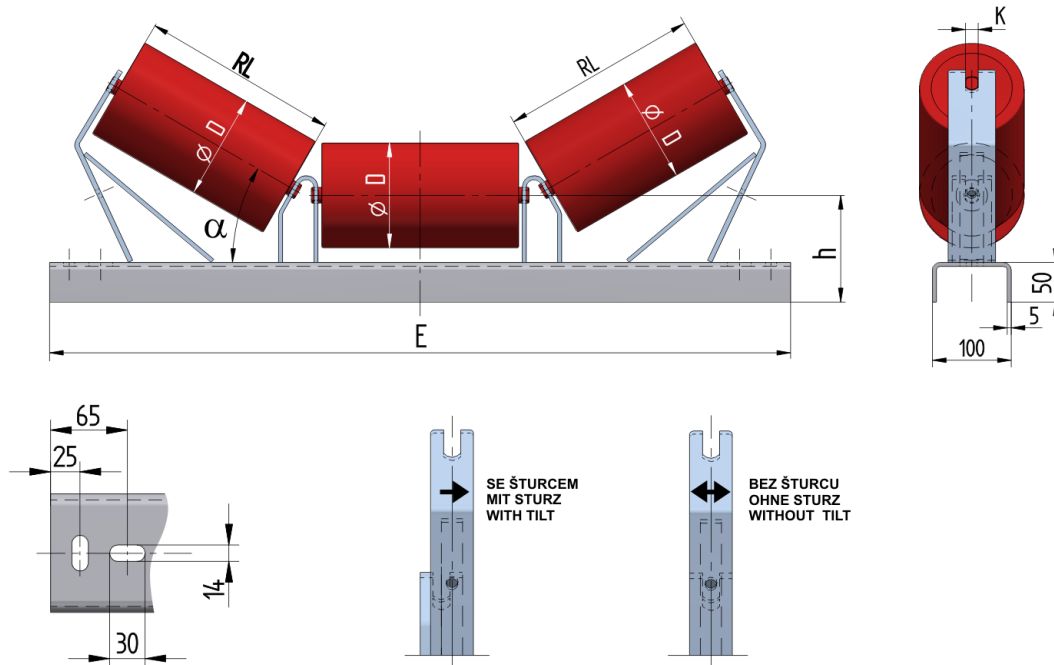

Hmotnost **m** je uvedena bez válečků!

PUS05025135

Hmotnost (kg)	8.3
Šířka pásu (mm)	500
Úhel °	25
Průměr válečku D (mm)	89,108,133
Délka válečku RL (mm)	200
Výška osy středového válečku od infrastruktury h (mm)	135
Délka základny E (mm)	790

GTK spol. s r.o., CZ-68707 Tupesy 116, Czech Republik, Tel.: +420 572 520 880-9, Fax: +420 520 899
e-mail: gtk@gktupesy.cz, www.gktupesy.cz