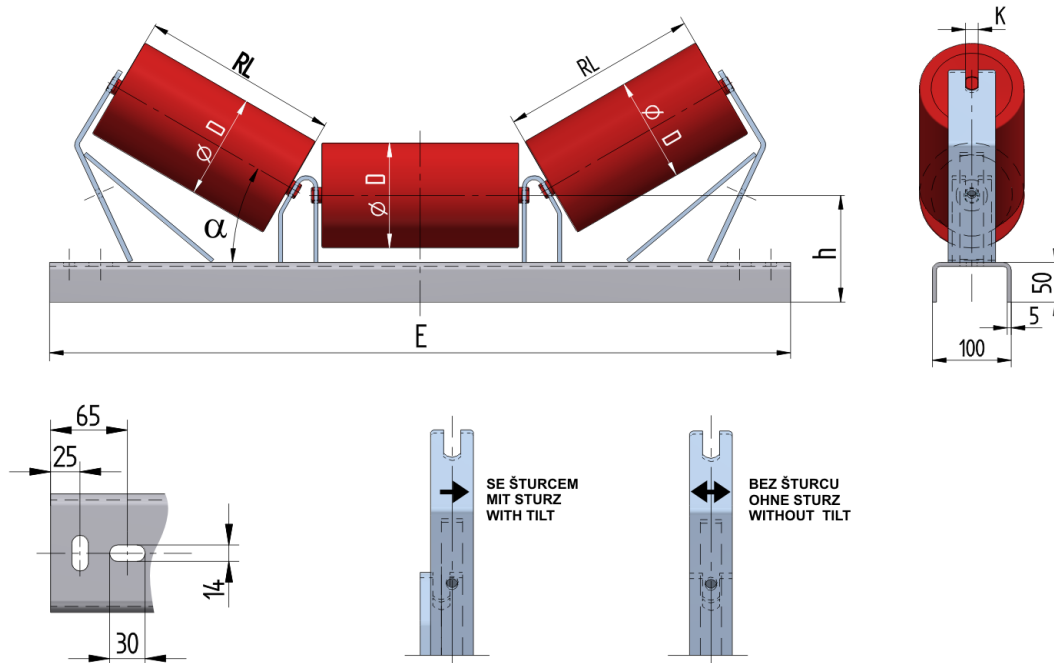

Hmotnost **m** je uvedena bez válečků!

PUS05040135

Hmotnost (kg)	8.6
Šířka pásu (mm)	500
Úhel °	40
Průměr válečku D (mm)	89,108,133
Délka válečku RL (mm)	200
Výška osy středového válečku od infrastruktury h (mm)	135
Délka základny E (mm)	790

GTK spol. s r.o., CZ-68707 Tupesy 116, Czech Republik, Tel.: +420 572 520 880-9, Fax: +420 520 899
e-mail: gkt@gktupesy.cz, www.gktupesy.cz