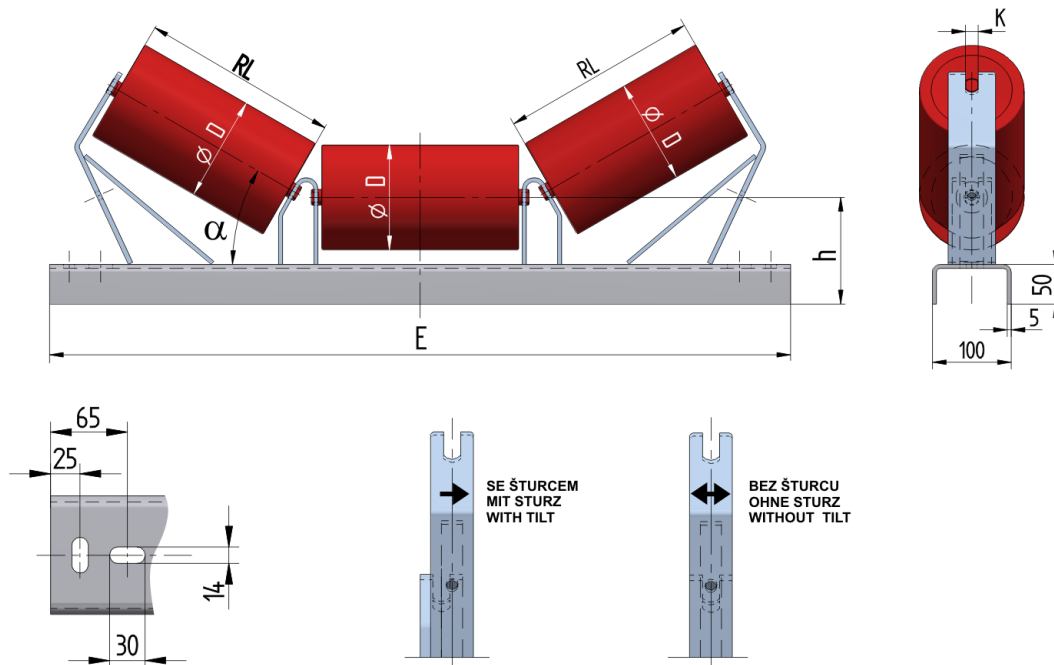

Hmotnost **m** je uvedena bez válečků!

PUS05040135

Hmotnost (kg)	8.6
Šířka pásu (mm)	500
Úhel °	40
Průměr válečku D (mm)	89,108,133
Délka válečku RL (mm)	200
Výška osy středového válečku od infrastruktury h (mm)	135
Délka základny E (mm)	790

GTK spol. s r.o., CZ-68707 Tupesy 116, Czech Republik, Tel.: +420 572 520 880-9, Fax: +420 520 899
e-mail: gkt@gktupesy.cz, www.gktupesy.cz