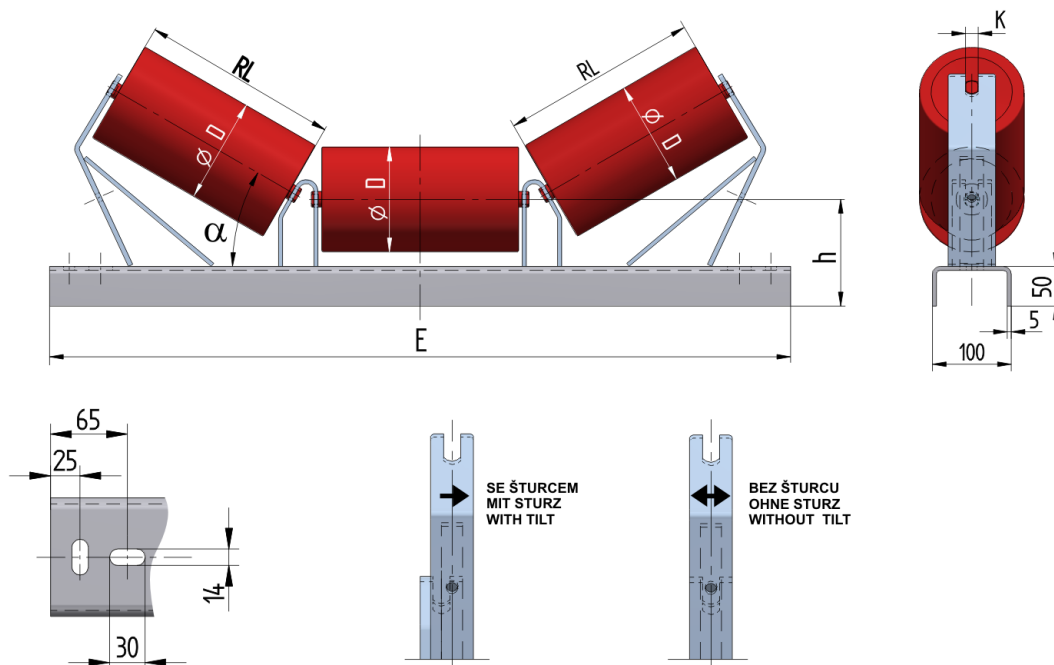

Hmotnost **m** je uvedena bez válečků!

PUS05040135

Hmotnost (kg)	8.6
Šířka pásu (mm)	500
Úhel °	40
Průměr válečku D (mm)	89,108,133
Délka válečku RL (mm)	200
Výška osy středového válečku od infrastruktury h (mm)	135
Délka základny E (mm)	790

GTK spol. s r.o., CZ-68707 Tupesy 116, Czech Republik, Tel.: +420 572 520 880-9, Fax: +420 520 899
e-mail: gtk@gktupesy.cz, www.gktupesy.cz