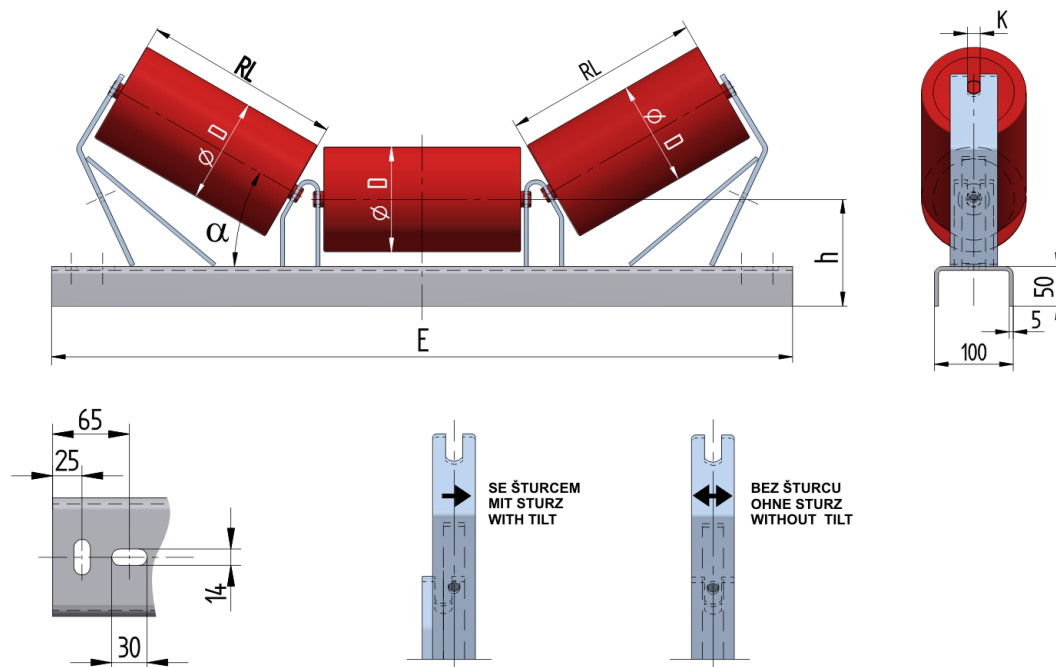

Hmotnost **m** je uvedena bez válečků!

PUS06530135

Hmotnost (kg)	9.7
Šířka pásu (mm)	650
Úhel °	30
Průměr válečku D (mm)	89,108,133
Délka válečku RL (mm)	250
Výška osy středového válečku od infrastruktury h (mm)	135
Délka základny E (mm)	940

GTK spol. s r.o., CZ-68707 Tupesy 116, Czech Republik, Tel.: +420 572 520 880-9, Fax: +420 520 899
e-mail: gtk@gktupesy.cz, www.gktupesy.cz