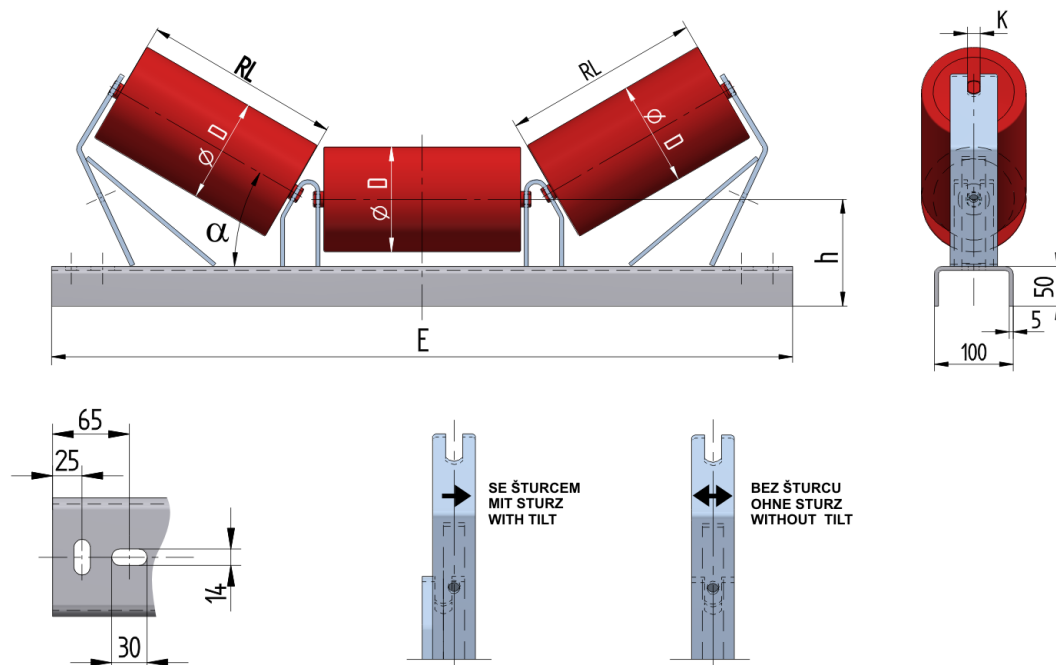

Hmotnost **m** je uvedena bez válečků!

PUS06530135

Hmotnost (kg)	9.7
Šířka pásu (mm)	650
Úhel °	30
Průměr válečku D (mm)	89,108,133
Délka válečku RL (mm)	250
Výška osy středového válečku od infrastruktury h (mm)	135
Délka základny E (mm)	940

GTK spol. s r.o., CZ-68707 Tupesy 116, Czech Republik, Tel.: +420 572 520 880-9, Fax: +420 520 899
e-mail: gtk@gktupesy.cz, www.gktupesy.cz