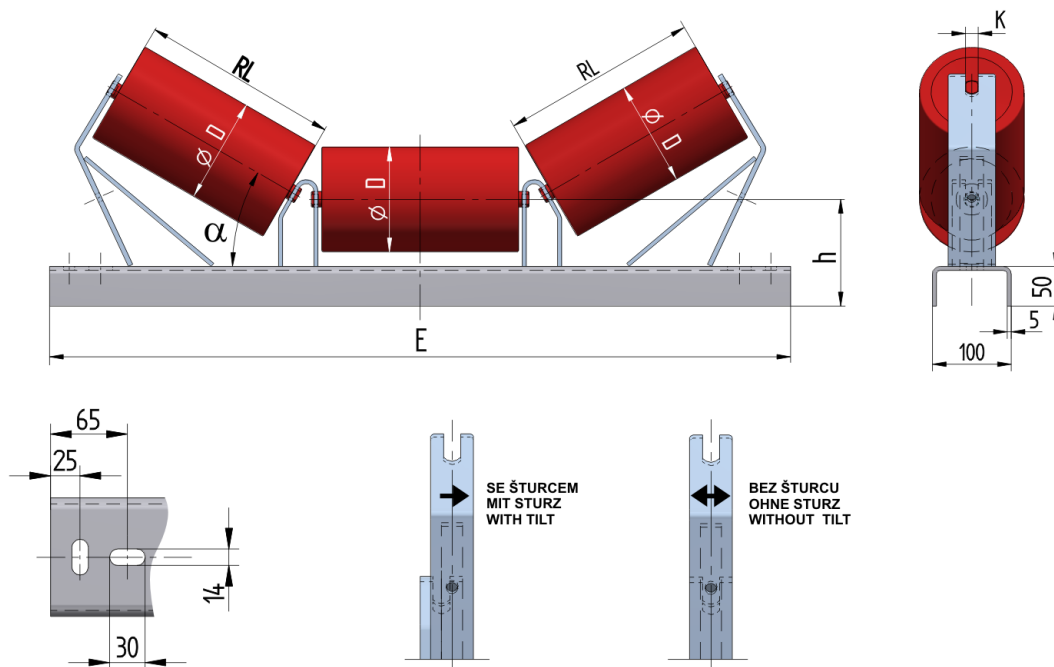

Hmotnost **m** je uvedena bez válečků!

PUS06535135

Hmotnost (kg)	9,8
Šířka pásu (mm)	650
Úhel °	35
Průměr válečku D (mm)	89,108,133
Délka válečku RL (mm)	250
Výška osy středového válečku od infrastruktury h (mm)	135
Délka základny E (mm)	940

GTK spol. s r.o., CZ-68707 Tupesy 116, Czech Republik, Tel.: +420 572 520 880-9, Fax: +420 520 899
e-mail: gtk@gktupesy.cz, www.gktupesy.cz