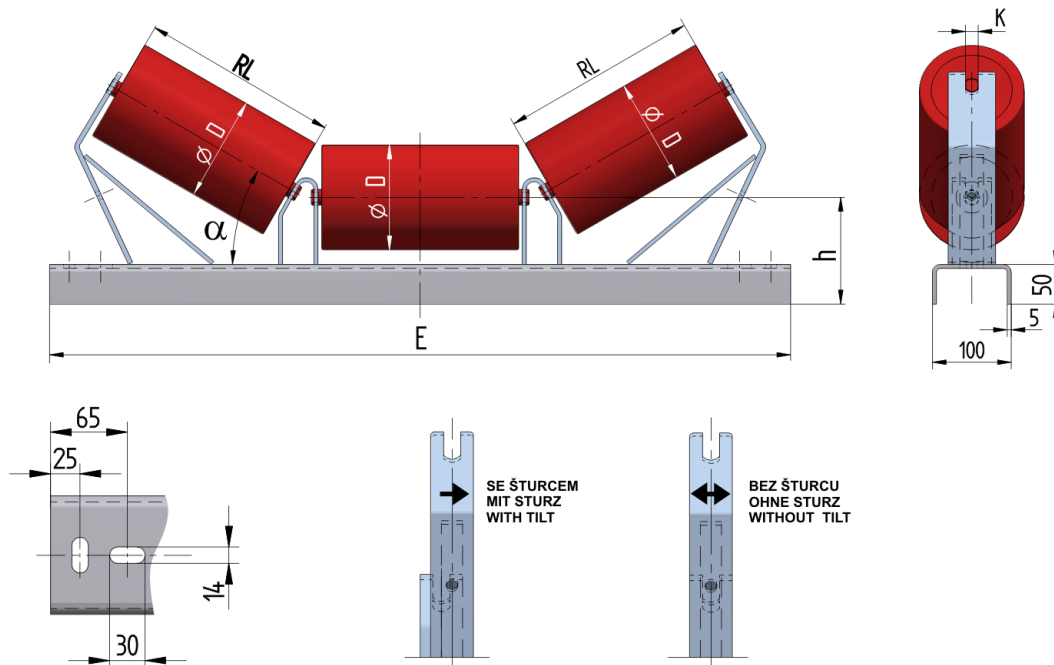

Hmotnost **m** je uvedena bez válečků!

PUS06540135

Hmotnost (kg)	9,9
Šířka pásu (mm)	650
Úhel °	40
Průměr válečku D (mm)	89,108,133
Délka válečku RL (mm)	250
Výška osy středového válečku od infrastruktury h (mm)	135
Délka základny E (mm)	940

GTK spol. s r.o., CZ-68707 Tupesy 116, Czech Republik, Tel.: +420 572 520 880-9, Fax: +420 520 899
e-mail: gtk@gktupesy.cz, www.gktupesy.cz