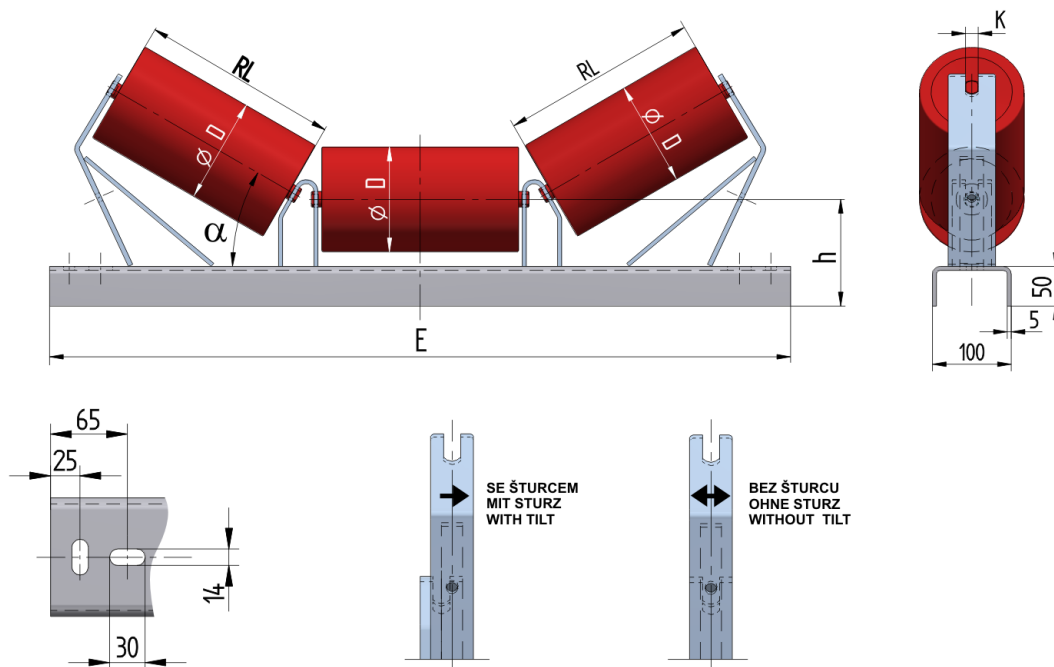

Hmotnost **m** je uvedena bez válečků!

PUS06540135

Hmotnost (kg)	9,9
Šířka pásu (mm)	650
Úhel °	40
Průměr válečku D (mm)	89,108,133
Délka válečku RL (mm)	250
Výška osy středového válečku od infrastruktury h (mm)	135
Délka základny E (mm)	940

GTK spol. s r.o., CZ-68707 Tupesy 116, Czech Republik, Tel.: +420 572 520 880-9, Fax: +420 520 899
e-mail: gtk@gktupesy.cz, www.gktupesy.cz