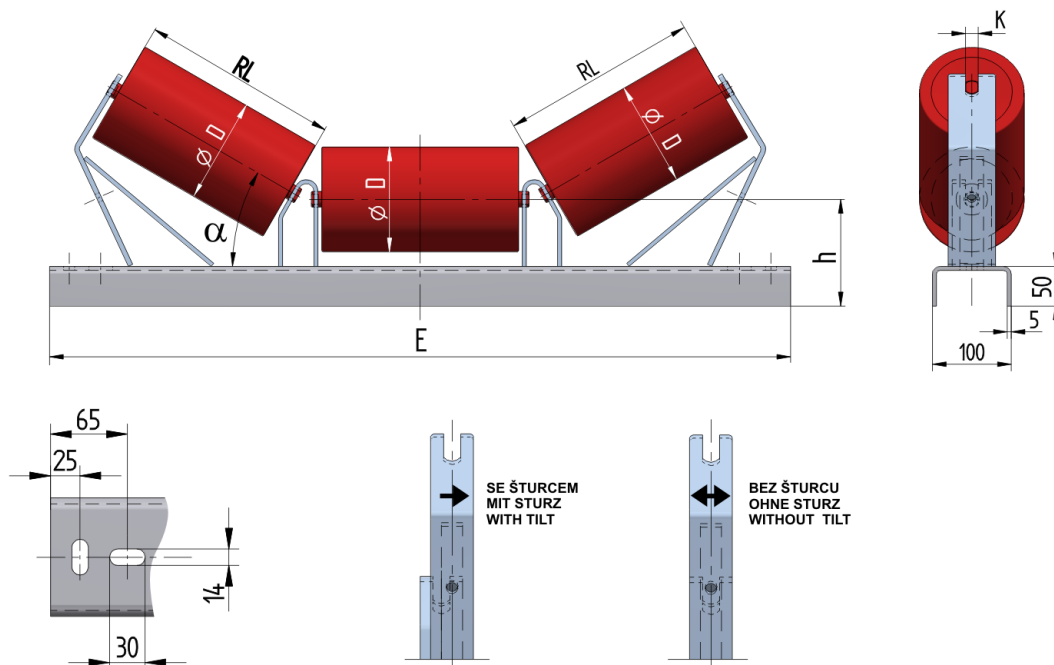

Hmotnost **m** je uvedena bez válečků!

PUS06540135

Hmotnost (kg)	9,9
Šířka pásu (mm)	650
Úhel °	40
Průměr válečku D (mm)	89,108,133
Délka válečku RL (mm)	250
Výška osy středového válečku od infrastruktury h (mm)	135
Délka základny E (mm)	940

GTK spol. s r.o., CZ-68707 Tupesy 116, Czech Republik, Tel.: +420 572 520 880-9, Fax: +420 520 899
e-mail: gtk@gktupesy.cz, www.gktupesy.cz