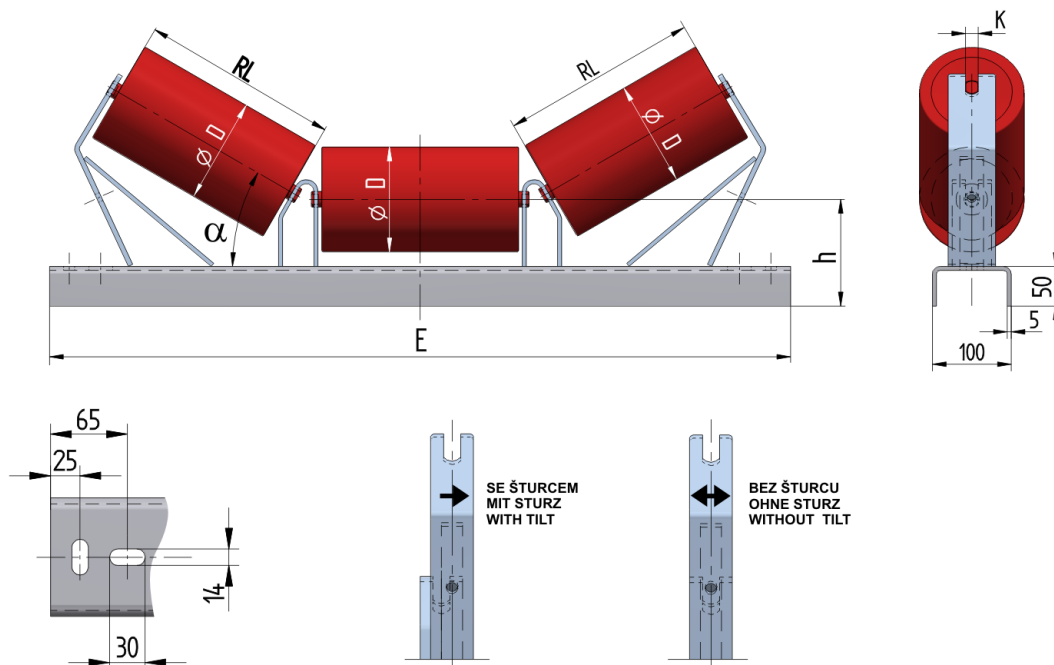

Hmotnost **m** je uvedena bez válečků!

PUS08030135

Hmotnost (kg)	11.3
Šířka pásu (mm)	800
Úhel °	30
Průměr válečku D (mm)	89,108,133
Délka válečku RL (mm)	315
Výška osy středového válečku od infrastruktury h (mm)	135
Délka základny E (mm)	1140

GTK spol. s r.o., CZ-68707 Tupesy 116, Czech Republik, Tel.: +420 572 520 880-9, Fax: +420 520 899
e-mail: gkt@gktupesy.cz, www.gktupesy.cz