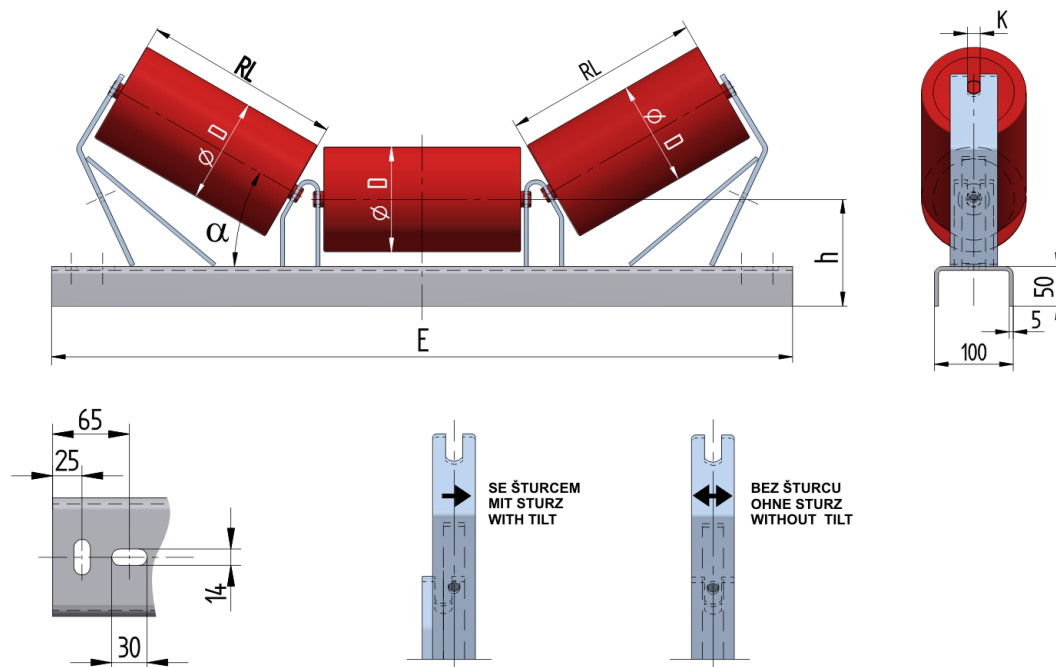

Hmotnost **m** je uvedena bez válečků!

PUS08030135

Hmotnost (kg)	11.3
Šířka pásu (mm)	800
Úhel °	30
Průměr válečku D (mm)	89,108,133
Délka válečku RL (mm)	315
Výška osy středového válečku od infrastruktury h (mm)	135
Délka základny E (mm)	1140

GTK spol. s r.o., CZ-68707 Tupesy 116, Czech Republik, Tel.: +420 572 520 880-9, Fax: +420 520 899
e-mail: gtk@gktupesy.cz, www.gktupesy.cz