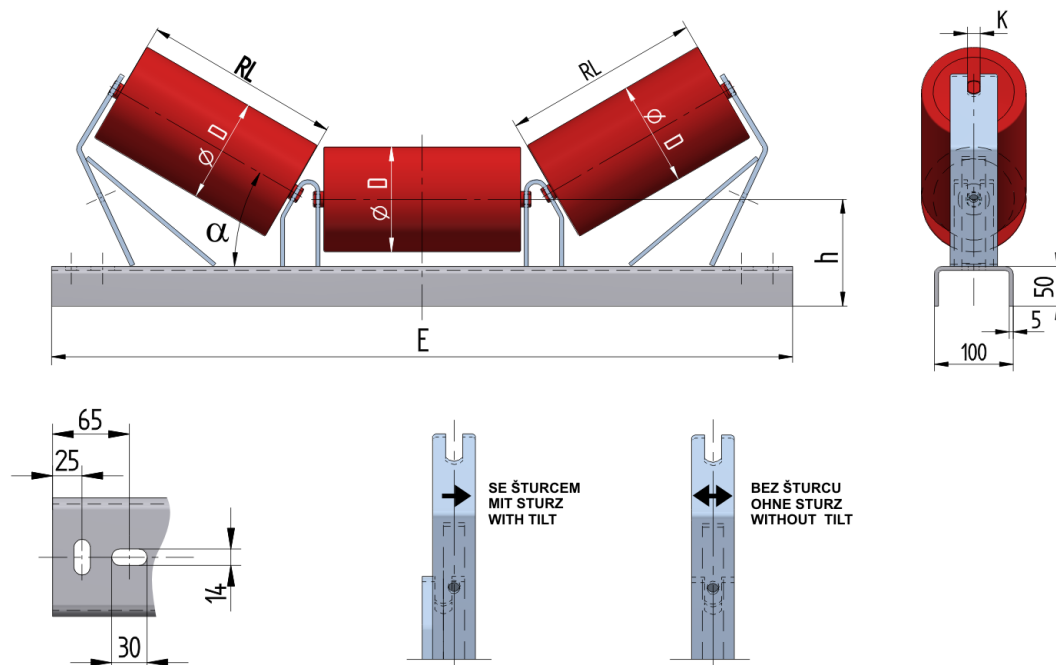

Hmotnost **m** je uvedena bez válečků!

PUS08035135

Hmotnost (kg)	11.7
Šířka pásu (mm)	800
Úhel °	35
Průměr válečku D (mm)	89,108,133
Délka válečku RL (mm)	315
Výška osy středového válečku od infrastruktury h (mm)	135
Délka základny E (mm)	1140

GTK spol. s r.o., CZ-68707 Tupesy 116, Czech Republik, Tel.: +420 572 520 880-9, Fax: +420 520 899
e-mail: gtk@gktupesy.cz, www.gktupesy.cz