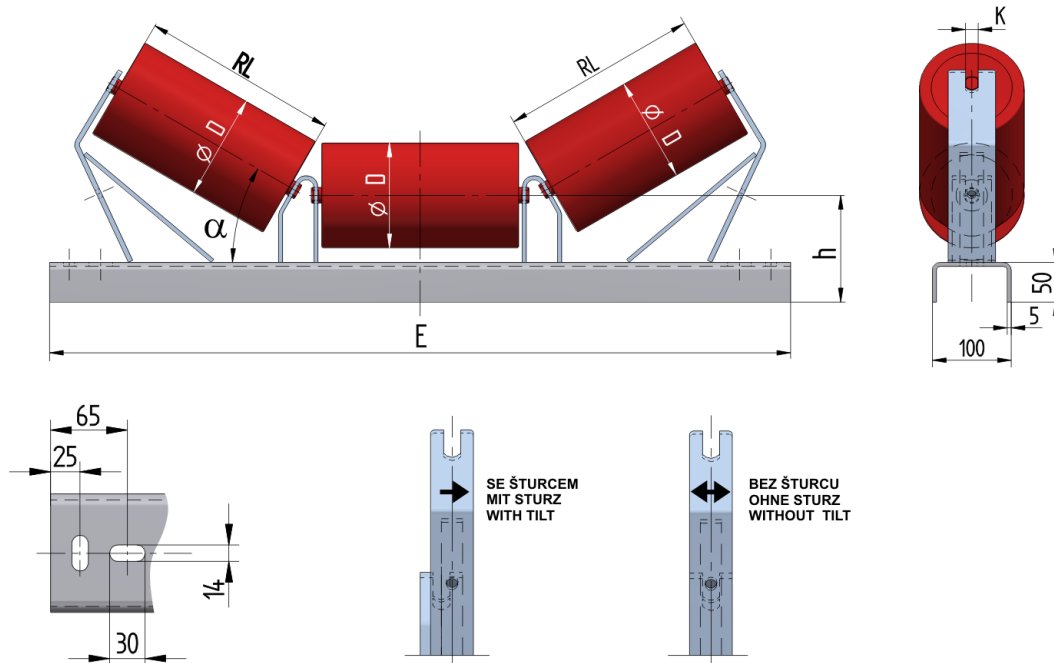

Hmotnost **m** je uvedena bez válečků!

PUS08035135

Hmotnost (kg)	11.7
Šířka pásu (mm)	800
Úhel °	35
Průměr válečku D (mm)	89,108,133
Délka válečku RL (mm)	315
Výška osy středového válečku od infrastruktury h (mm)	135
Délka základny E (mm)	1140

GTK spol. s r.o., CZ-68707 Tupesy 116, Czech Republik, Tel.: +420 572 520 880-9, Fax: +420 520 899
e-mail: gtk@gktupesy.cz, www.gktupesy.cz