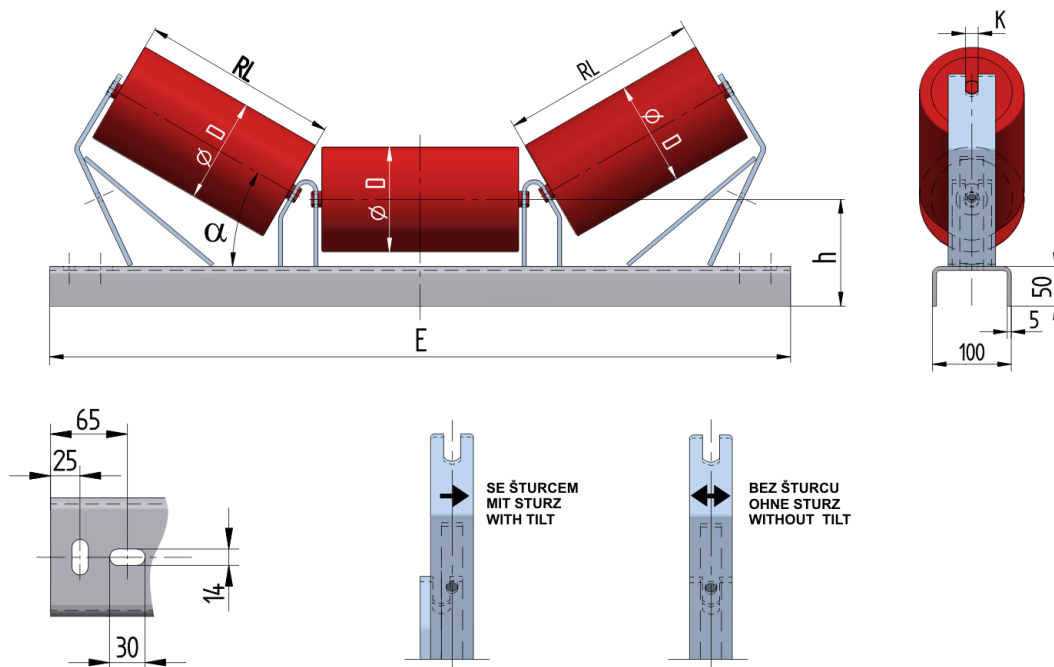

Hmotnost **m** je uvedena bez válečků!

PUS12015135

Hmotnost (kg)	14.1
Šířka pásu (mm)	1200
Úhel °	15
Průměr válečku D (mm)	89,108,133
Délka válečku RL (mm)	465
Výška osy středového válečku od infrastruktury h (mm)	135
Délka základny E (mm)	1590

GTK spol. s r.o., CZ-68707 Tupesy 116, Czech Republik, Tel.: +420 572 520 880-9, Fax: +420 520 899
e-mail: gtk@gktupesy.cz, www.gktupesy.cz