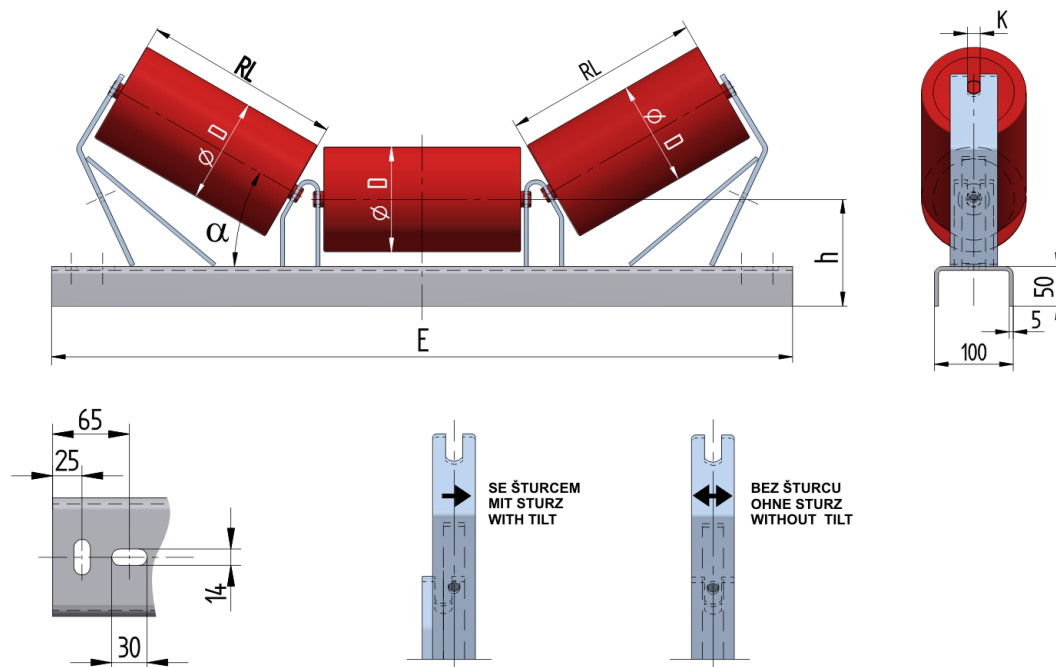

Hmotnost **m** je uvedena bez válečků!

PUS14015135

Hmotnost (kg)	15.6
Šířka pásu (mm)	1400
Úhel °	15
Průměr válečku D (mm)	89,108,133
Délka válečku RL (mm)	530
Výška osy středového válečku od infrastruktury h (mm)	135
Délka základny E (mm)	1790

GTK spol. s r.o., CZ-68707 Tupesy 116, Czech Republik, Tel.: +420 572 520 880-9, Fax: +420 520 899
e-mail: gtk@gktupesy.cz, www.gktupesy.cz