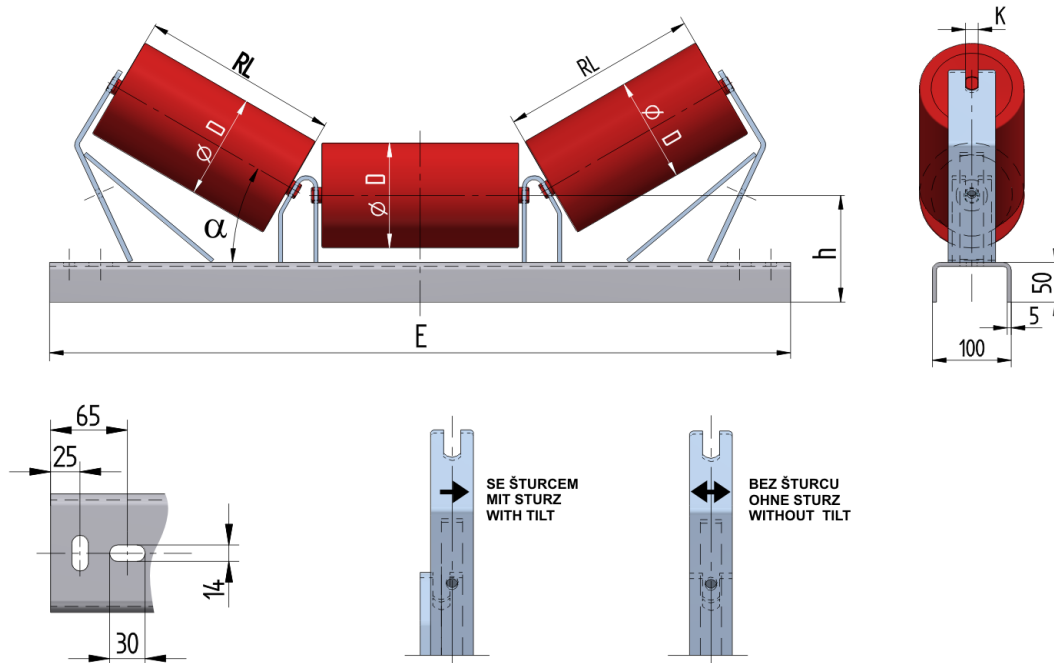

Hmotnost **m** je uvedena bez válečků!

PUS14015135

Hmotnost (kg)	15.6
Šířka pásu (mm)	1400
Úhel °	15
Průměr válečku D (mm)	89,108,133
Délka válečku RL (mm)	530
Výška osy středového válečku od infrastruktury h (mm)	135
Délka základny E (mm)	1790

GTK spol. s r.o., CZ-68707 Tupesy 116, Czech Republik, Tel.: +420 572 520 880-9, Fax: +420 520 899
e-mail: gtk@gtktupesy.cz, www.gtktupesy.cz