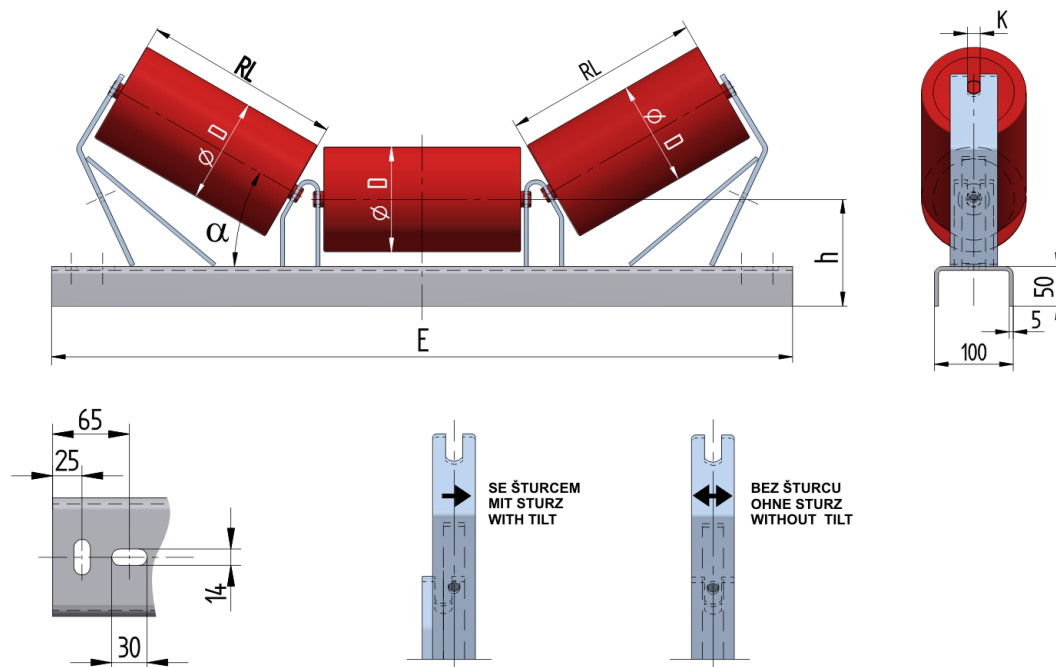

Hmotnost **m** je uvedena bez válečků!

PUS14020135

Hmotnost (kg)	15.9
Šířka pásu (mm)	1400
Úhel °	20
Průměr válečku D (mm)	89,108,133
Délka válečku RL (mm)	530
Výška osy středového válečku od infrastruktury h (mm)	135
Délka základny E (mm)	1790

GTK spol. s r.o., CZ-68707 Tupesy 116, Czech Republik, Tel.: +420 572 520 880-9, Fax: +420 520 899
e-mail: gtk@gktupesy.cz, www.gktupesy.cz