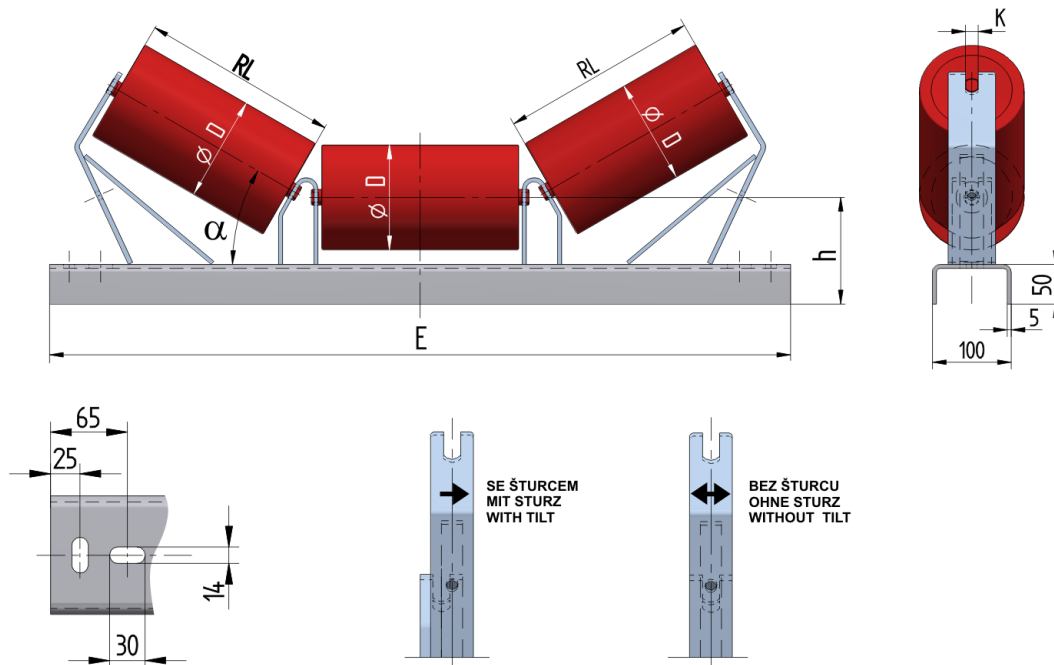

Hmotnost **m** je uvedena bez válečků!

PUS14045135

Hmotnost (kg)	17.6
Šířka pásu (mm)	1400
Úhel °	45
Průměr válečku D (mm)	89,108,133
Délka válečku RL (mm)	530
Výška osy středového válečku od infrastruktury h (mm)	135
Délka základny E (mm)	1790

GTK spol. s r.o., CZ-68707 Tupesy 116, Czech Republik, Tel.: +420 572 520 880-9, Fax: +420 520 899
e-mail: gtk@gktupesy.cz, www.gktupesy.cz