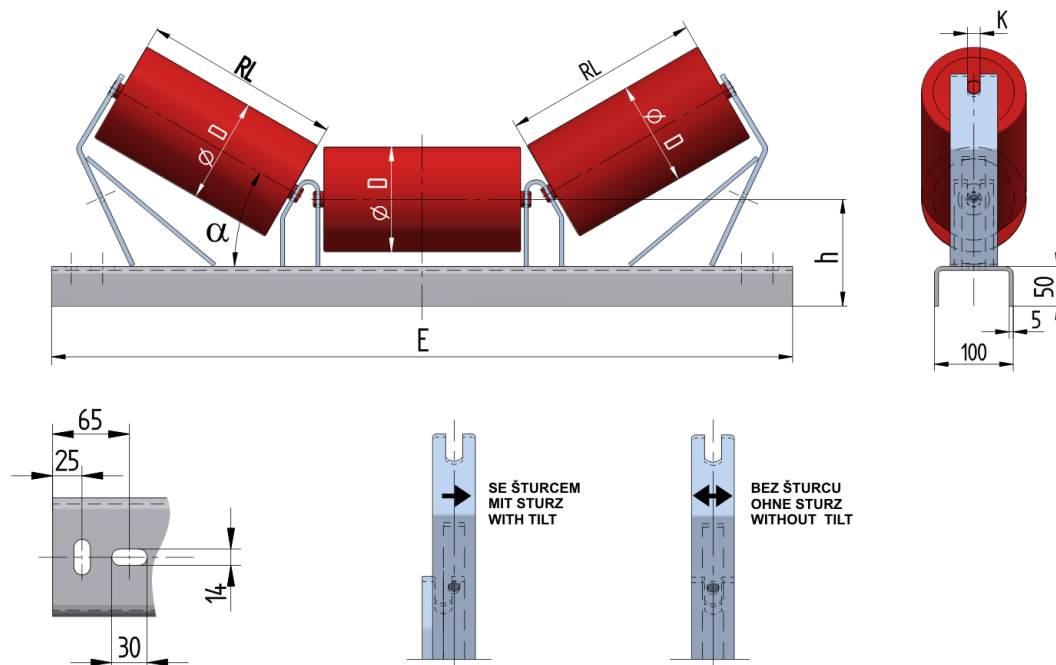

Hmotnost **m** je uvedena bez válečků!

PUS14045135

Hmotnost (kg)	17.6
Šířka pásu (mm)	1400
Úhel °	45
Průměr válečku D (mm)	89,108,133
Délka válečku RL (mm)	530
Výška osy středového válečku od infrastruktury h (mm)	135
Délka základny E (mm)	1790

GTK spol. s r.o., CZ-68707 Tupesy 116, Czech Republik, Tel.: +420 572 520 880-9, Fax: +420 520 899
e-mail: gtk@gktupesy.cz, www.gktupesy.cz