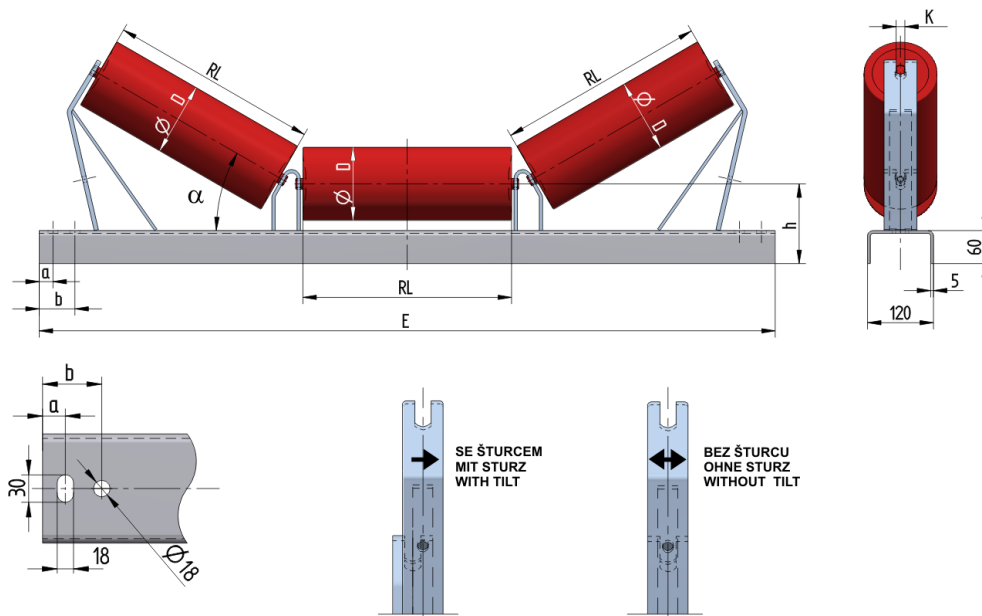

FÖRDERANLAGEN - BELT CONVEYORS GTK PÁSOVÉ DOPRAVNÍKY

GTK, spol s r.o., CZ-687 07 TUPESY 116, okres Uherské Hradiště, Česká republika

Tel.: +420 572 520 880-9, Fax: +420 572 520 899

Hmotnost **m** je uvedena bez válečků!

PUT14020145

Hmotnost (kg)	19.8
Šířka pásu BB (mm)	1400
Úhel °	20
Průměr válečku D (mm)	89,108,133
Délka válečku RL (mm)	530
Výška osy středového válečku od infrastruktury h (mm)	145
Délka základny E (mm)	1790
Vzdálenost připojovací drážky a (mm)	30
Vzdálenost připojovací drážky b (mm)	65

GTK spol. s r.o., CZ-68707 Tupesy 116, Czech Republik, Tel.: +420 572 520 880-9, Fax: +420 520 899

e-mail: gk@gktupesy.cz, www.gkktupesy.cz