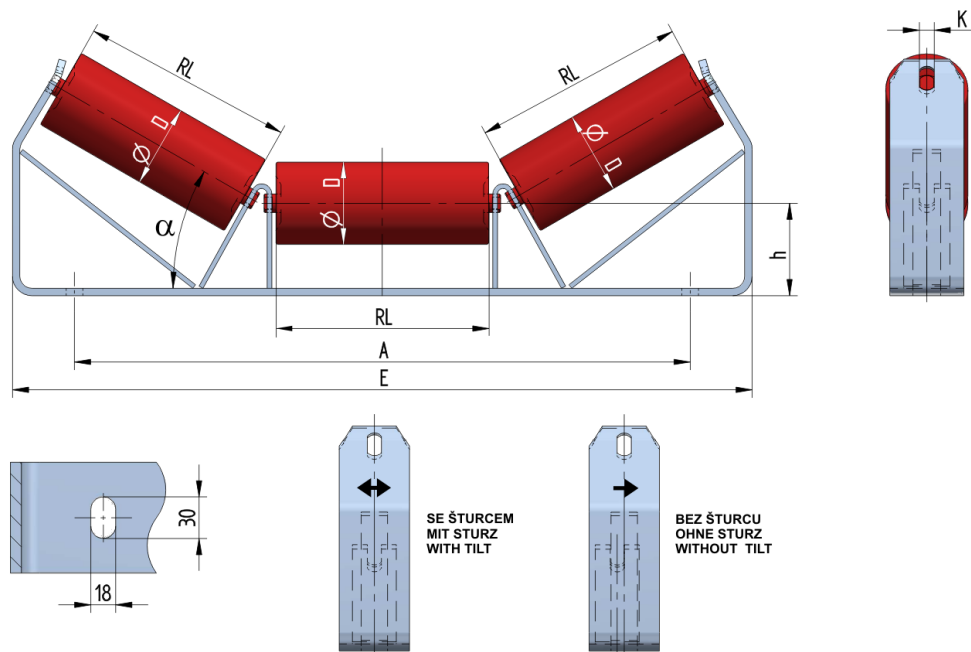

Hmotnost **m** je uvedena bez válečků!

SAN04025100

Hmotnost (kg)	6.2
Šířka pásu BB (mm)	400
Úhel °	25
Průměr válečku D (mm)	89
Délka válečku RL (mm)	150
Výška osy středového válečku od infrastruktury h (mm)	100
Připojovací rozměr staničky A (mm)	466
Délka základny E (mm)	570

GTK spol. s r.o., CZ-68707 Tupesy 116, Czech Republik, Tel.: +420 572 520 880-9, Fax: +420 520 899
e-mail: gtk@gktupesy.cz, www.gktupesy.cz