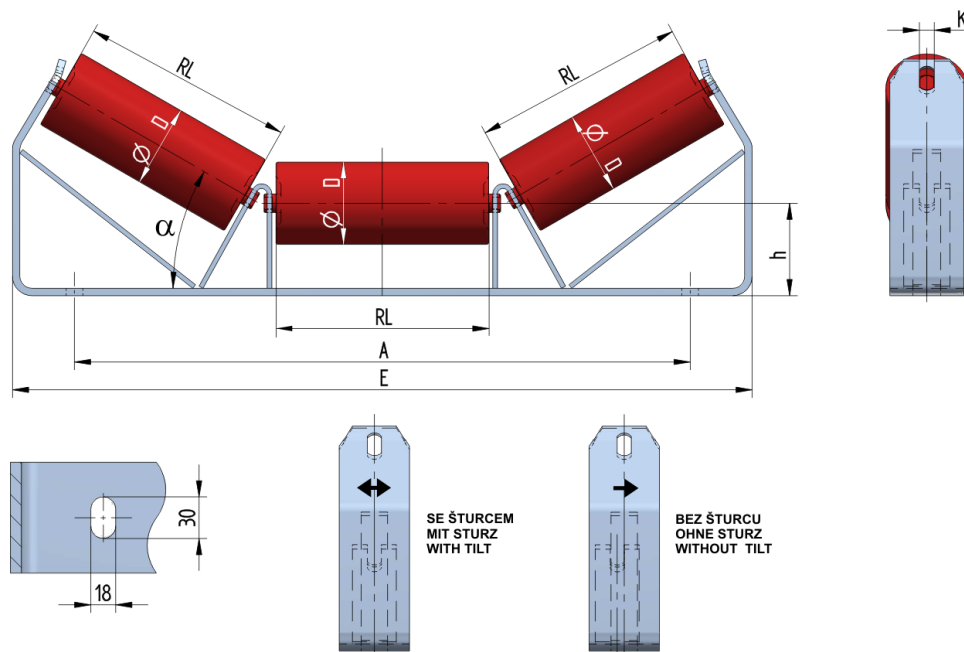

Hmotnost **m** je uvedena bez válečků!

SAN05035100

Hmotnost (kg)	7.4
Šířka pásu BB (mm)	500
Úhel °	35
Průměr válečku D (mm)	89
Délka válečku RL (mm)	190
Výška osy středového válečku od infrastruktury h (mm)	100
Připojovací rozměr staničky A (mm)	566
Délka základny E (mm)	680

GTK spol. s r.o., CZ-68707 Tupesy 116, Czech Republik, Tel.: +420 572 520 880-9, Fax: +420 520 899
e-mail: gtk@gktupesy.cz, www.gktupesy.cz