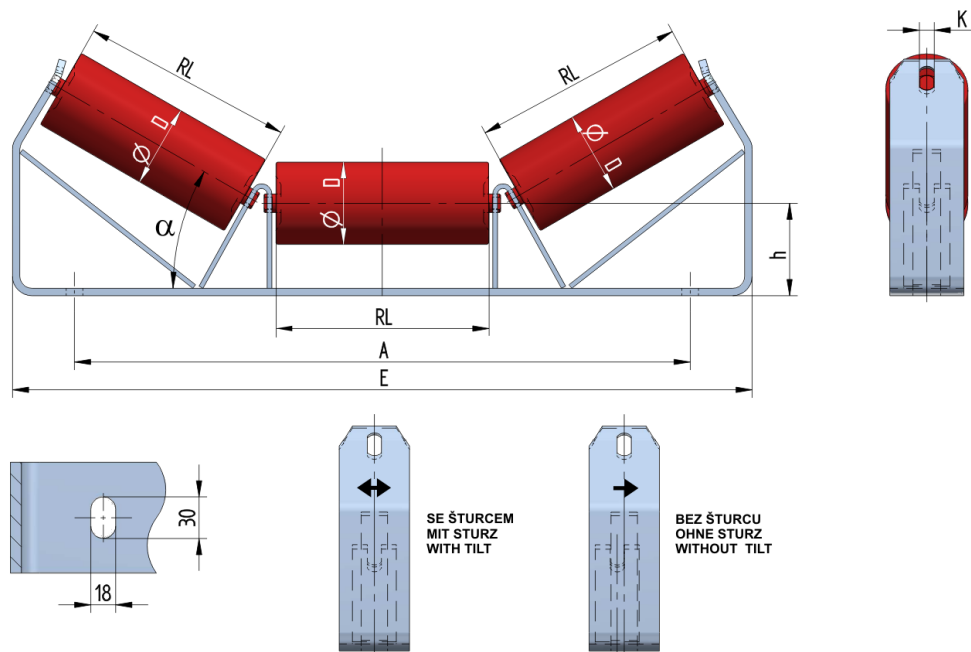

Hmotnost **m** je uvedena bez válečků!

SAN06025100

Hmotnost (kg)	7.8
Šířka pásu BB (mm)	600
Úhel °	25
Průměr válečku D (mm)	89
Délka válečku RL (mm)	230
Výška osy středového válečku od infrastruktury h (mm)	100
Připojovací rozměr staničky A (mm)	666
Délka základny E (mm)	800

GTK spol. s r.o., CZ-68707 Tupesy 116, Czech Republic, Tel.: +420 572 520 880-9, Fax: +420 520 899
e-mail: gtk@gktupesy.cz, www.gktupesy.cz