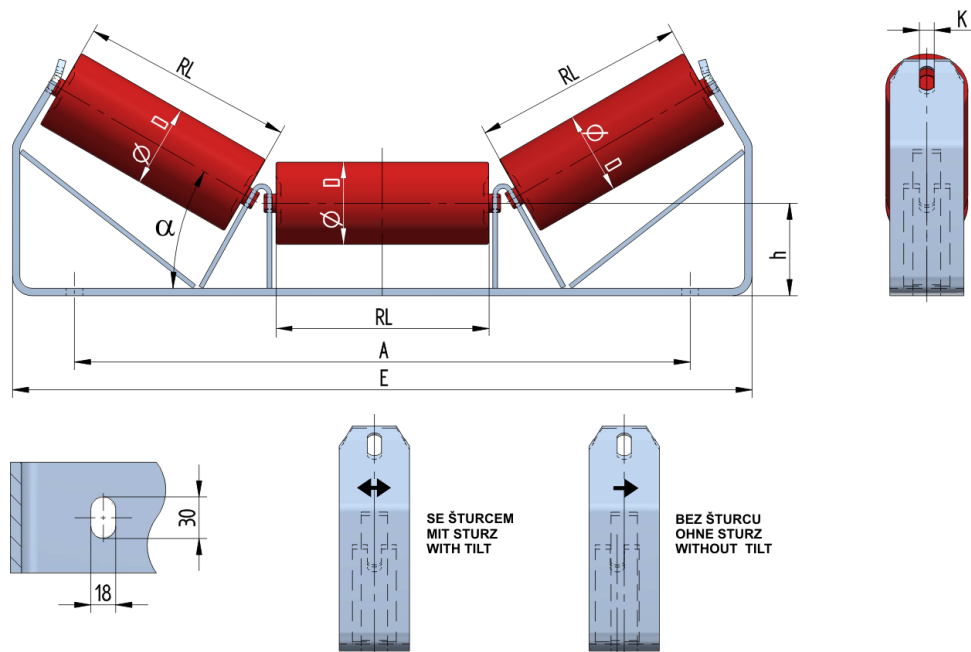

Hmotnost **m** je uvedena bez válečků!

SAN06035100

Hmotnost (kg)	8.4
Šířka pásu BB (mm)	600
Úhel °	35
Průměr válečku D (mm)	89
Délka válečku RL (mm)	230
Výška osy středového válečku od infrastruktury h (mm)	100
Připojovací rozměr staničky A (mm)	666
Délka základny E (mm)	800

GTK spol. s r.o., CZ-68707 Tupesy 116, Czech Republik, Tel.: +420 572 520 880-9, Fax: +420 520 899
e-mail: gtk@gktupesy.cz, www.gktupesy.cz