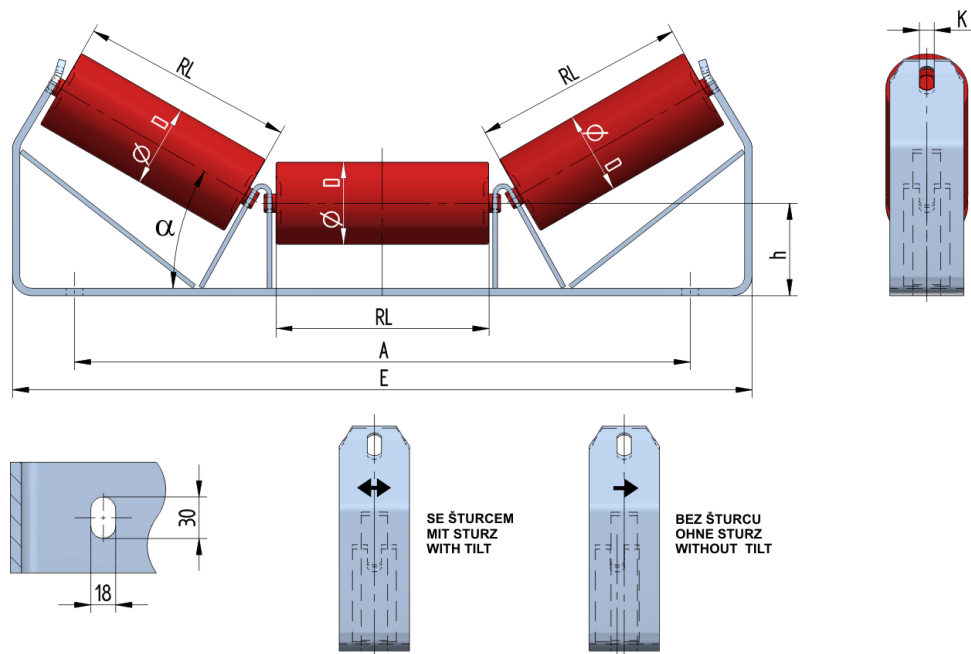

Hmotnost **m** je uvedena bez válečků!

SAN06040100

Hmotnost (kg)	8.7
Šířka pásu BB (mm)	600
Úhel °	40
Průměr válečku D (mm)	89
Délka válečku RL (mm)	230
Výška osy středového válečku od infrastruktury h (mm)	100
Připojovací rozměr staničky A (mm)	666
Délka základny E (mm)	800

GTK spol. s r.o., CZ-68707 Tupesy 116, Czech Republik, Tel.: +420 572 520 880-9, Fax: +420 520 899
e-mail: gtk@gktupesy.cz, www.gktupesy.cz