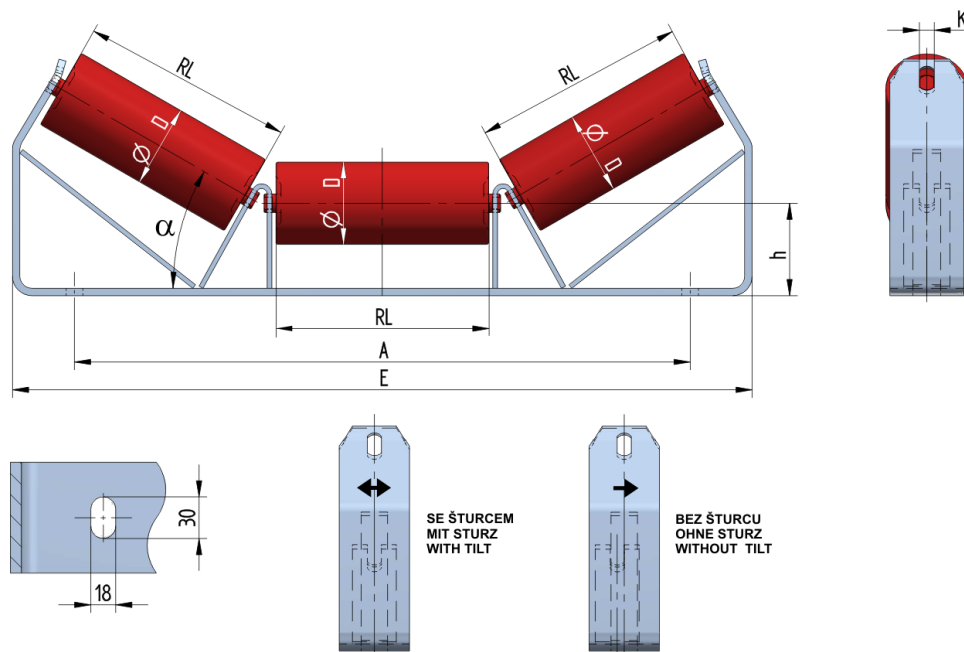

Hmotnost **m** je uvedena bez válečků!

SAN06045100

Hmotnost (kg)	8.9
Šířka pásu BB (mm)	600
Úhel °	45
Průměr válečku D (mm)	89
Délka válečku RL (mm)	230
Výška osy středového válečku od infrastruktury h (mm)	100
Připojovací rozměr staničky A (mm)	666
Délka základny E (mm)	800

GTK spol. s r.o., CZ-68707 Tupesy 116, Czech Republik, Tel.: +420 572 520 880-9, Fax: +420 520 899
e-mail: gtk@gktupesy.cz, www.gktupesy.cz