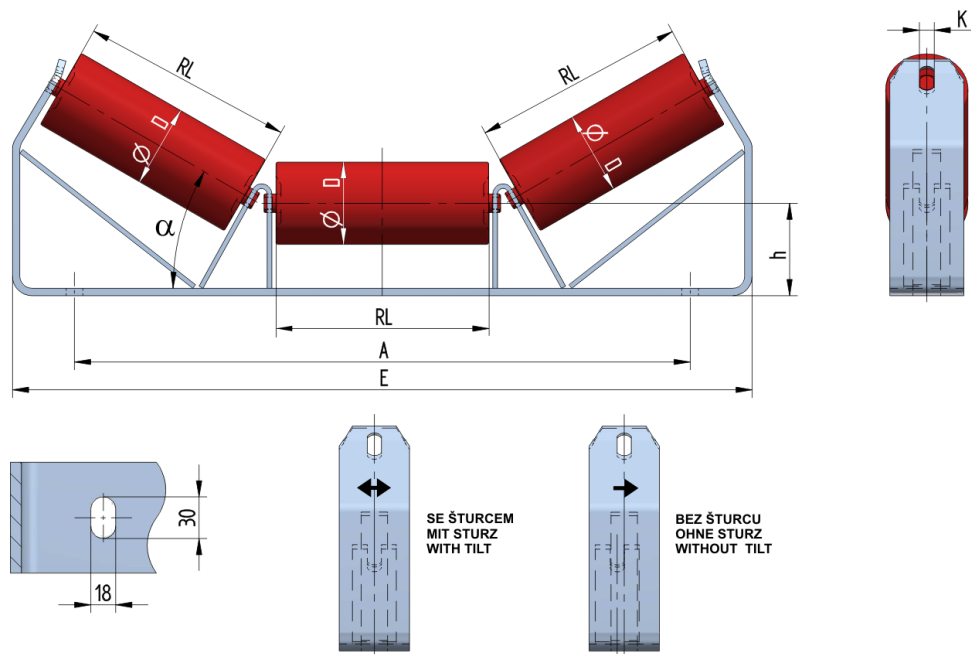

Hmotnost **m** je uvedena bez válečků!

SAN06520100

Hmotnost (kg)	7.8
Šířka pásu BB (mm)	650
Úhel °	20
Průměr válečku D (mm)	89
Délka válečku RL (mm)	240
Výška osy středového válečku od infrastruktury h (mm)	100
Připojovací rozměr staničky A (mm)	716
Délka základny E (mm)	830

GTK spol. s r.o., CZ-68707 Tupesy 116, Czech Republic, Tel.: +420 572 520 880-9, Fax: +420 520 899
e-mail: gtk@gktupesy.cz, www.gktupesy.cz