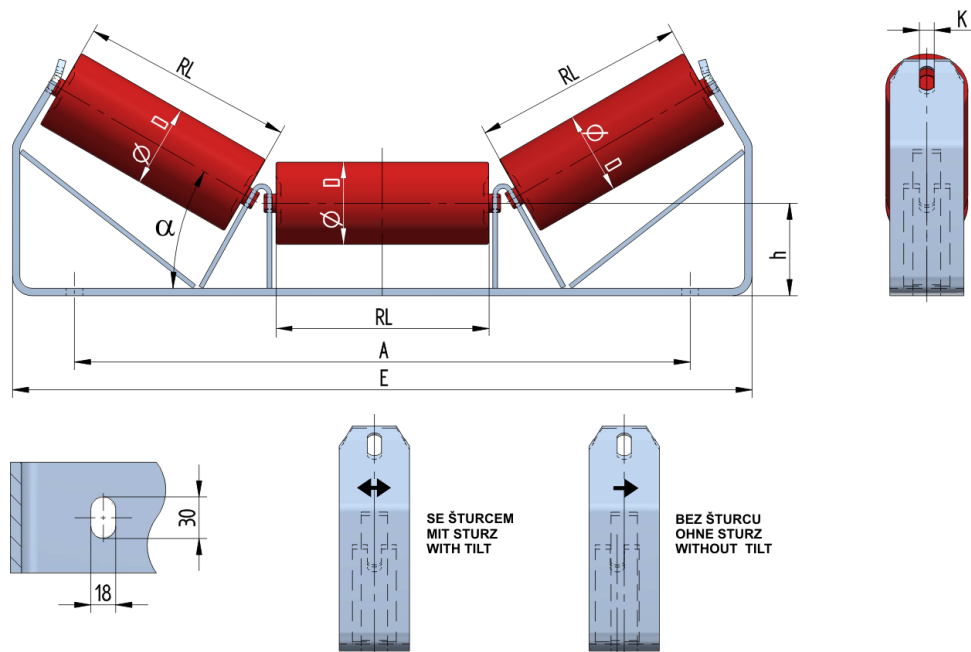

Hmotnost **m** je uvedena bez válečků!

SAN06525100

Hmotnost (kg)	8
Šířka pásu BB (mm)	650
Úhel °	25
Průměr válečku D (mm)	89
Délka válečku RL (mm)	240
Výška osy středového válečku od infrastruktury h (mm)	100
Připojovací rozměr staničky A (mm)	716
Délka základny E (mm)	830

GTK spol. s r.o., CZ-68707 Tupesy 116, Czech Republik, Tel.: +420 572 520 880-9, Fax: +420 520 899
e-mail: gtk@gktupesy.cz, www.gktupesy.cz