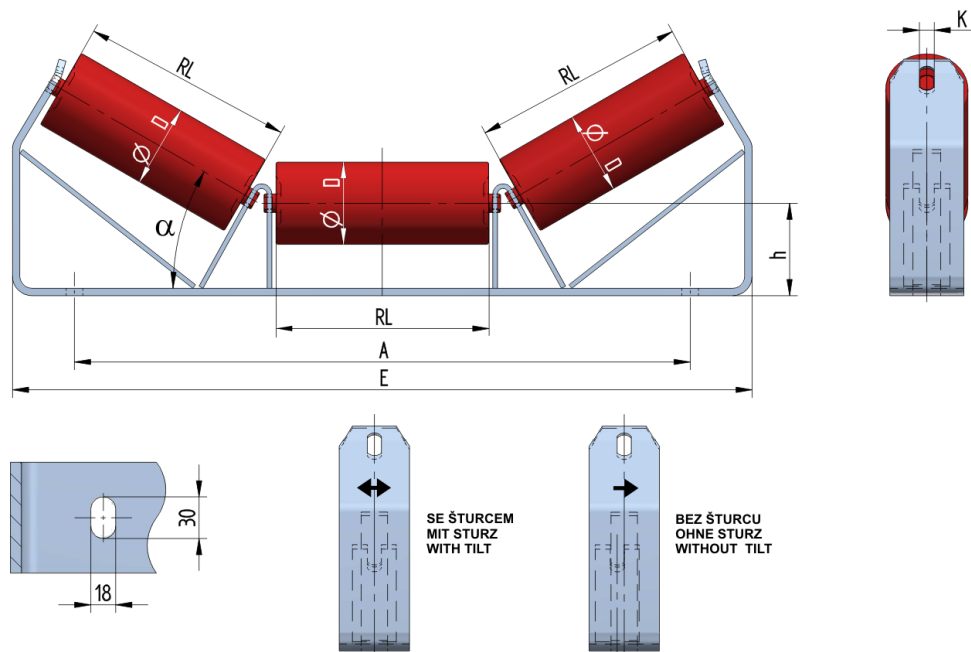

Hmotnost **m** je uvedena bez válečků!

SAN06525100

Hmotnost (kg)	8
Šířka pásu BB (mm)	650
Úhel °	25
Průměr válečku D (mm)	89
Délka válečku RL (mm)	240
Výška osy středového válečku od infrastruktury h (mm)	100
Připojovací rozměr staničky A (mm)	716
Délka základny E (mm)	830

GTK spol. s r.o., CZ-68707 Tupesy 116, Czech Republic, Tel.: +420 572 520 880-9, Fax: +420 520 899
e-mail: gtk@gktupesy.cz, www.gktupesy.cz