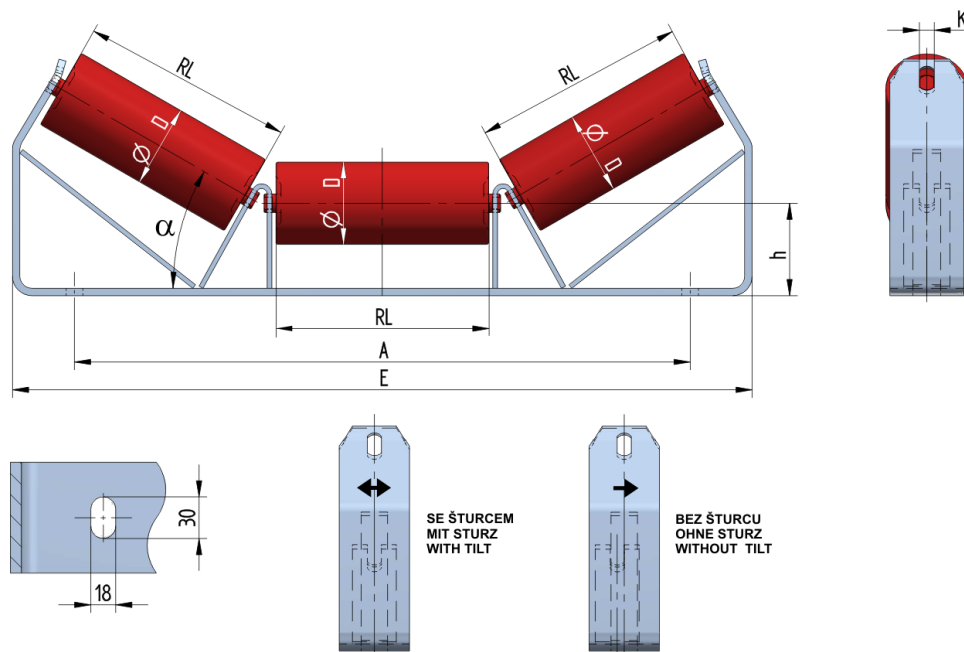

Hmotnost **m** je uvedena bez válečků!

SAN07025100

Hmotnost (kg)	8.3
Šířka pásu BB (mm)	700
Úhel °	25
Průměr válečku D (mm)	89
Délka válečku RL (mm)	255
Výška osy středového válečku od infrastruktury h (mm)	100
Připojovací rozměr staničky A (mm)	766
Délka základny E (mm)	890

GTK spol. s r.o., CZ-68707 Tupesy 116, Czech Republic, Tel.: +420 572 520 880-9, Fax: +420 520 899
e-mail: gtk@gktupesy.cz, www.gktupesy.cz