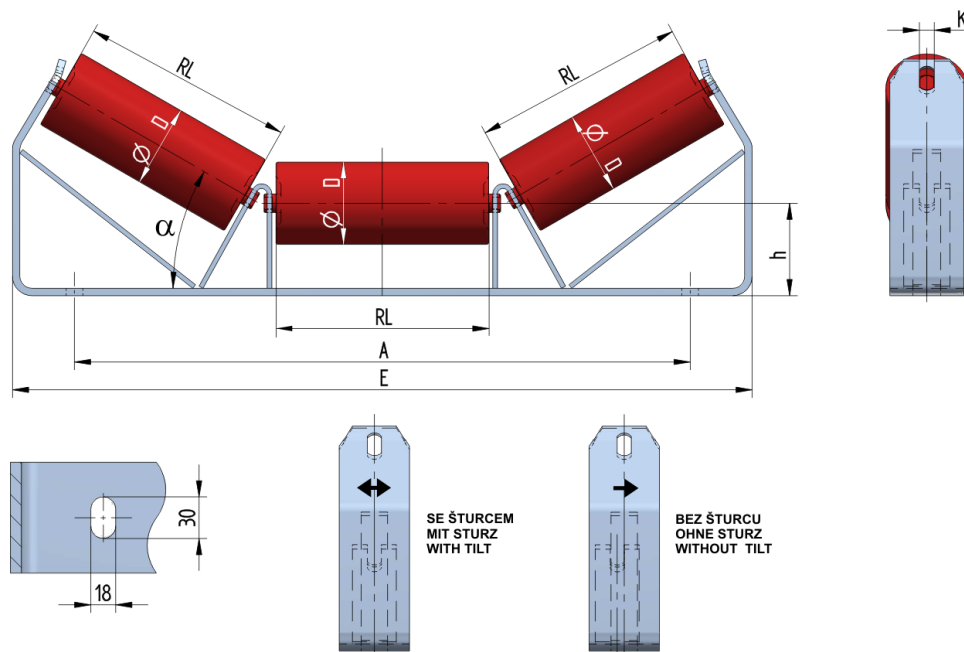

Hmotnost **m** je uvedena bez válečků!

SAN07030100

Hmotnost (kg)	8.6
Šířka pásu BB (mm)	700
Úhel °	30
Průměr válečku D (mm)	89
Délka válečku RL (mm)	255
Výška osy středového válečku od infrastruktury h (mm)	100
Připojovací rozměr staničky A (mm)	766
Délka základny E (mm)	890

GTK spol. s r.o., CZ-68707 Tupesy 116, Czech Republic, Tel.: +420 572 520 880-9, Fax: +420 520 899
e-mail: gtk@gktupesy.cz, www.gktupesy.cz