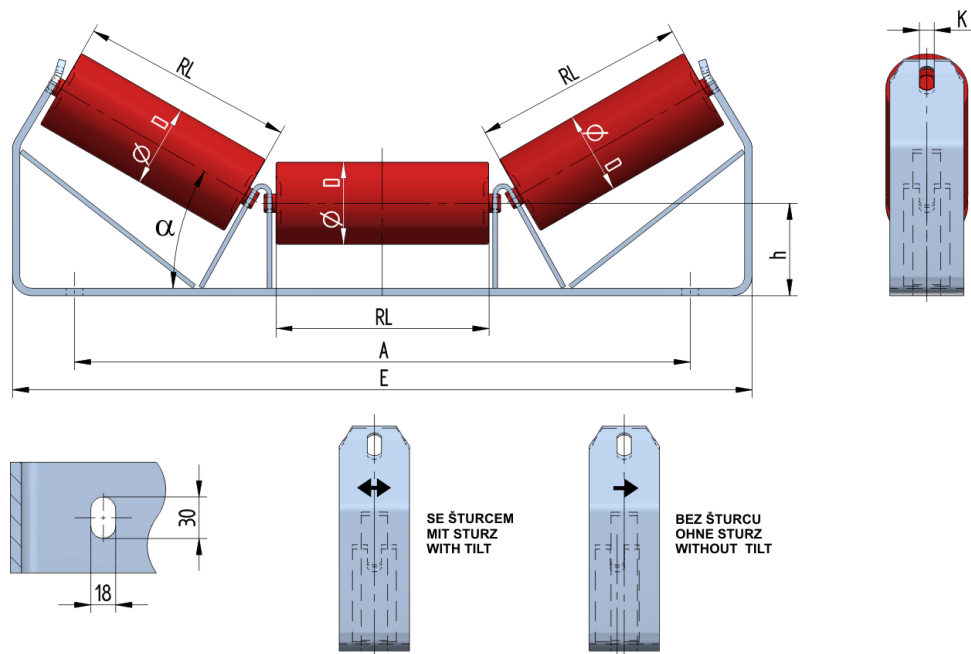

Hmotnost **m** je uvedena bez válečků!

SAN07030100

Hmotnost (kg)	8.6
Šířka pásu BB (mm)	700
Úhel °	30
Průměr válečku D (mm)	89
Délka válečku RL (mm)	255
Výška osy středového válečku od infrastruktury h (mm)	100
Připojovací rozměr staničky A (mm)	766
Délka základny E (mm)	890

GTK spol. s r.o., CZ-68707 Tupesy 116, Czech Republic, Tel.: +420 572 520 880-9, Fax: +420 520 899
e-mail: gtk@gktupesy.cz, www.gktupesy.cz