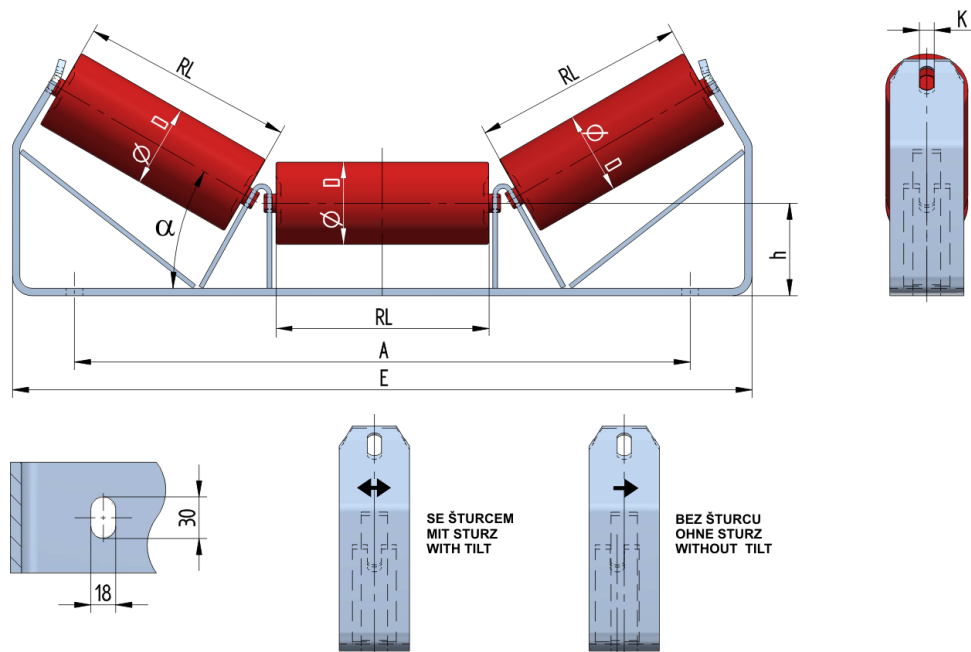

Hmotnost **m** je uvedena bez válečků!

SAN07035100

Hmotnost (kg)	8.9
Šířka pásu BB (mm)	700
Úhel °	35
Průměr válečku D (mm)	89
Délka válečku RL (mm)	255
Výška osy středového válečku od infrastruktury h (mm)	100
Připojovací rozměr staničky A (mm)	766
Délka základny E (mm)	890

GTK spol. s r.o., CZ-68707 Tupesy 116, Czech Republic, Tel.: +420 572 520 880-9, Fax: +420 520 899
e-mail: gtk@gktupesy.cz, www.gktupesy.cz