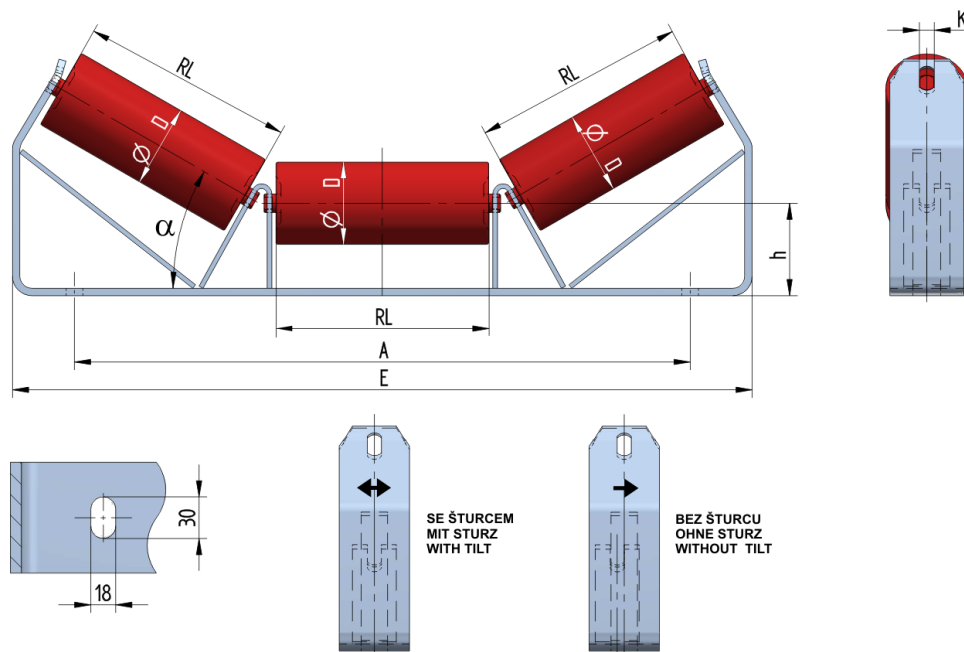

Hmotnost **m** je uvedena bez válečků!

SAN07035100

Hmotnost (kg)	8.9
Šířka pásu BB (mm)	700
Úhel °	35
Průměr válečku D (mm)	89
Délka válečku RL (mm)	255
Výška osy středového válečku od infrastruktury h (mm)	100
Připojovací rozměr staničky A (mm)	766
Délka základny E (mm)	890

GTK spol. s r.o., CZ-68707 Tupesy 116, Czech Republic, Tel.: +420 572 520 880-9, Fax: +420 520 899
e-mail: gtk@gktupesy.cz, www.gktupesy.cz