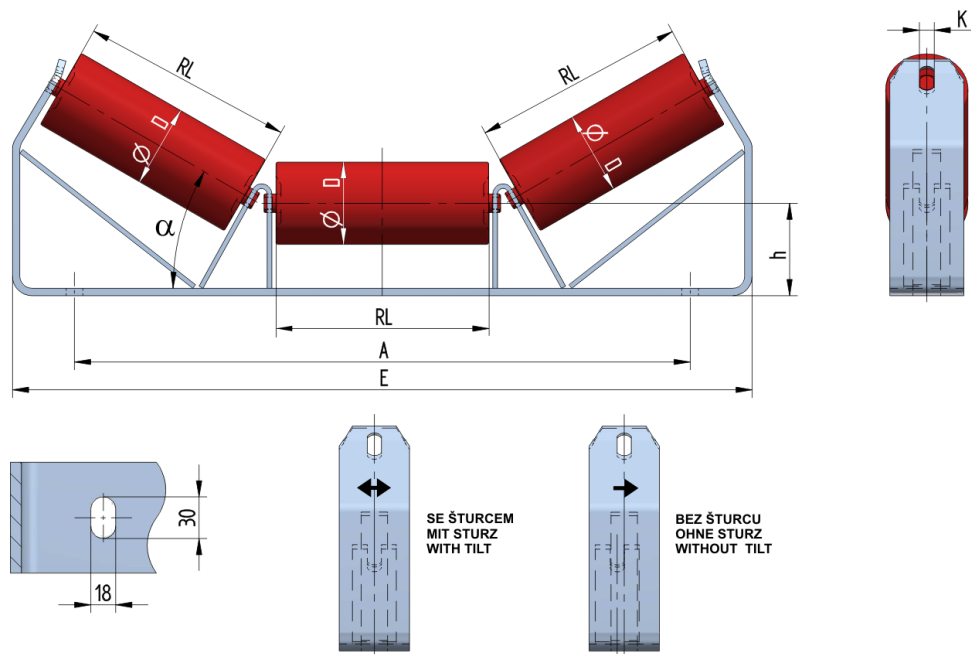

Hmotnost **m** je uvedena bez válečků!

SAN07040100

Hmotnost (kg)	9.2
Šířka pásu BB (mm)	700
Úhel °	40
Průměr válečku D (mm)	89
Délka válečku RL (mm)	255
Výška osy středového válečku od infrastruktury h (mm)	100
Připojovací rozměr staničky A (mm)	766
Délka základny E (mm)	890

GTK spol. s r.o., CZ-68707 Tupesy 116, Czech Republic, Tel.: +420 572 520 880-9, Fax: +420 520 899
e-mail: gtk@gktupesy.cz, www.gktupesy.cz