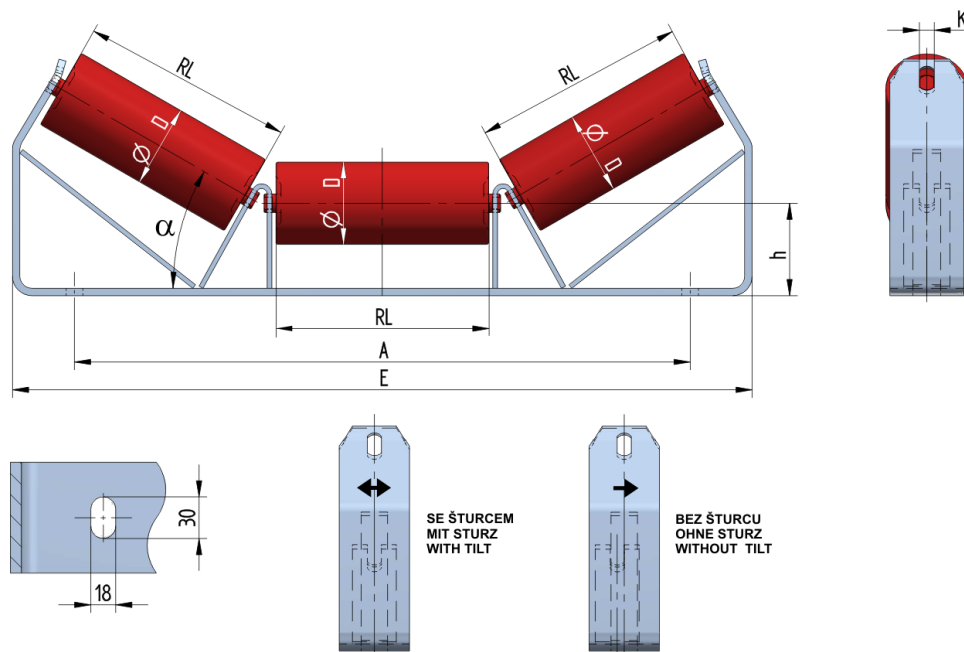

Hmotnost **m** je uvedena bez válečků!

SAN07040100

Hmotnost (kg)	9.2
Šířka pásu BB (mm)	700
Úhel °	40
Průměr válečku D (mm)	89
Délka válečku RL (mm)	255
Výška osy středového válečku od infrastruktury h (mm)	100
Připojovací rozměr staničky A (mm)	766
Délka základny E (mm)	890

GTK spol. s r.o., CZ-68707 Tupesy 116, Czech Republic, Tel.: +420 572 520 880-9, Fax: +420 520 899
e-mail: gtk@gktupesy.cz, www.gktupesy.cz