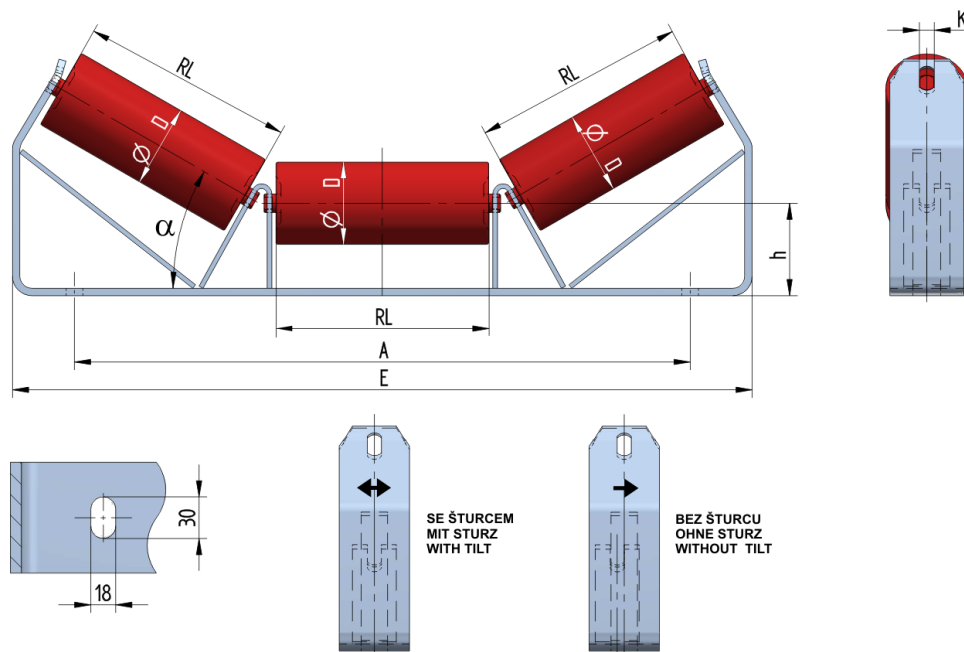

Hmotnost **m** je uvedena bez válečků!

SAN08015100

Hmotnost (kg)	8.4
Šířka pásu BB (mm)	800
Úhel °	15
Průměr válečku D (mm)	89
Délka válečku RL (mm)	290
Výška osy středového válečku od infrastruktury h (mm)	100
Připojovací rozměr staničky A (mm)	866
Délka základny E (mm)	980

GTK spol. s r.o., CZ-68707 Tupesy 116, Czech Republik, Tel.: +420 572 520 880-9, Fax: +420 520 899
e-mail: gtk@gktupesy.cz, www.gktupesy.cz