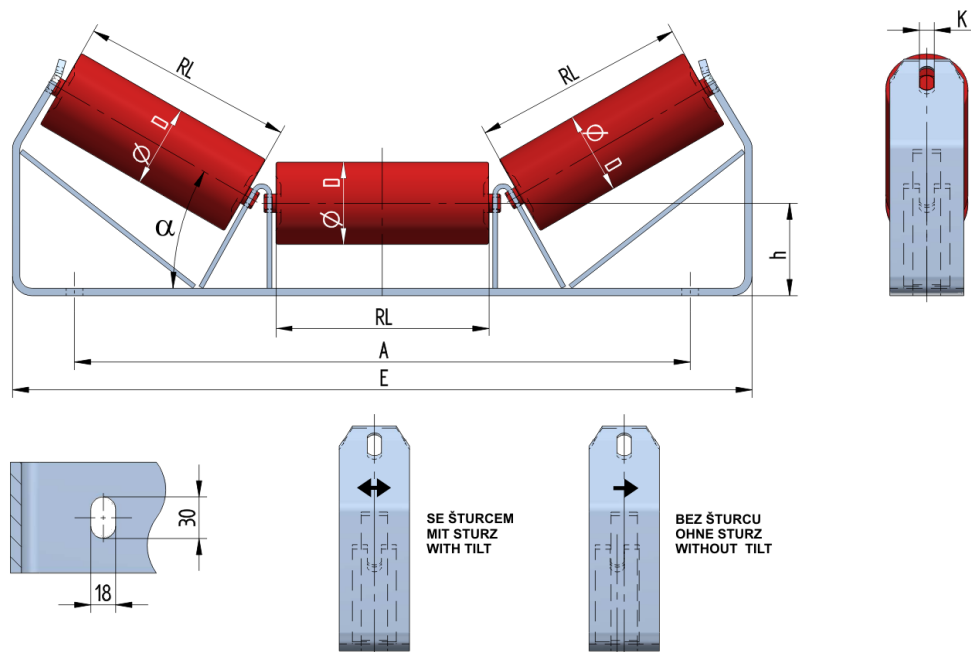

Hmotnost **m** je uvedena bez válečků!

SAN08035100

Hmotnost (kg)	9.8
Šířka pásu BB (mm)	800
Úhel °	35
Průměr válečku D (mm)	89
Délka válečku RL (mm)	290
Výška osy středového válečku od infrastruktury h (mm)	100
Připojovací rozměr staničky A (mm)	866
Délka základny E (mm)	980

GTK spol. s r.o., CZ-68707 Tupesy 116, Czech Republic, Tel.: +420 572 520 880-9, Fax: +420 520 899
e-mail: gtk@gktupesy.cz, www.gktupesy.cz