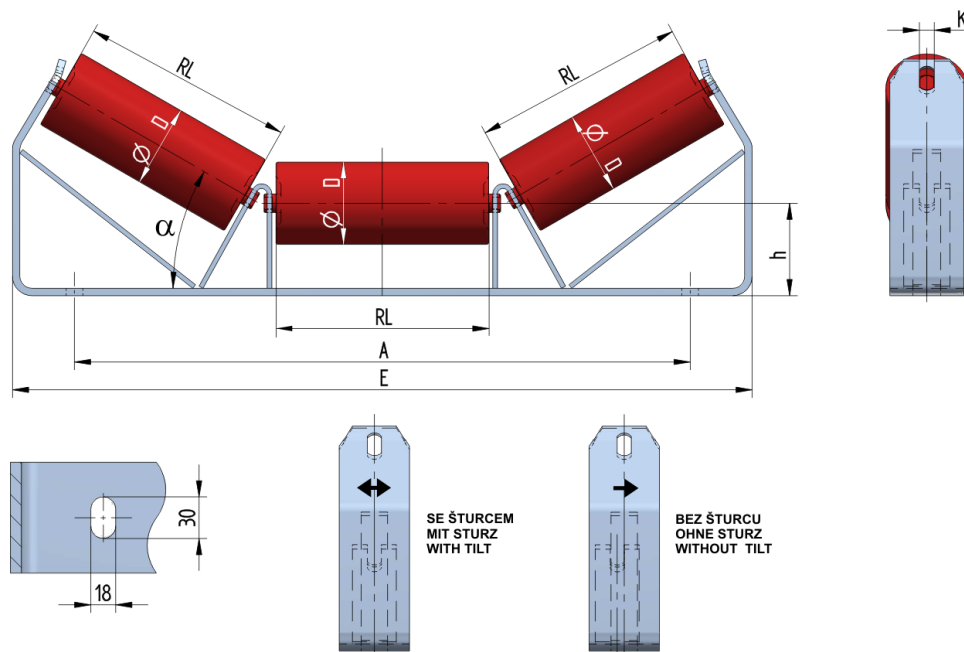

Hmotnost **m** je uvedena bez válečků!

SAN08040100

Hmotnost (kg)	10.2
Šířka pásu BB (mm)	800
Úhel °	40
Průměr válečku D (mm)	89
Délka válečku RL (mm)	290
Výška osy středového válečku od infrastruktury h (mm)	100
Připojovací rozměr staničky A (mm)	866
Délka základny E (mm)	980

GTK spol. s r.o., CZ-68707 Tupesy 116, Czech Republik, Tel.: +420 572 520 880-9, Fax: +420 520 899
e-mail: gtk@gktupesy.cz, www.gktupesy.cz