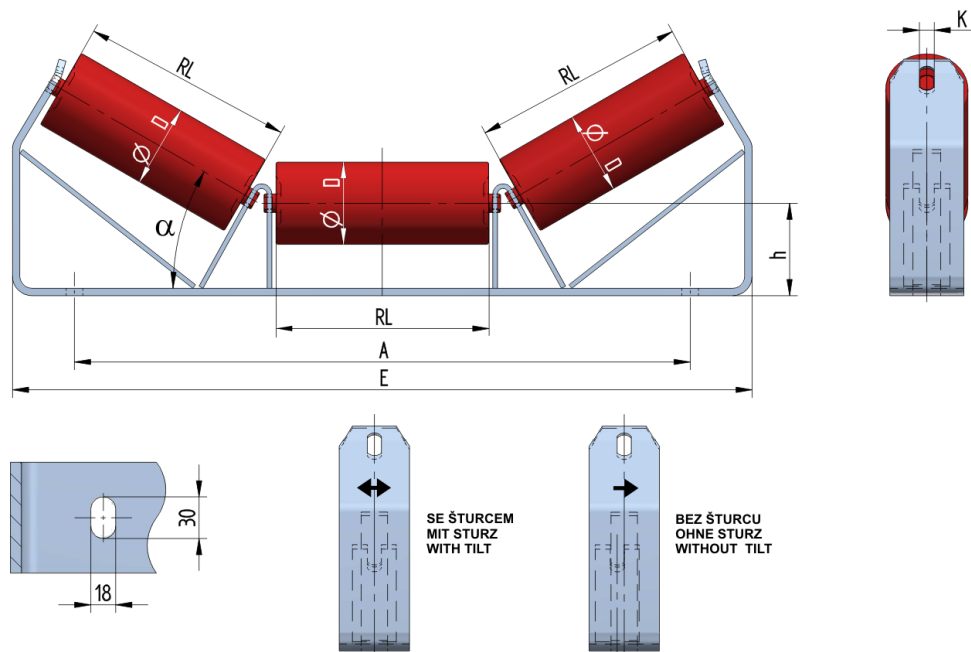

Hmotnost **m** je uvedena bez válečků!

SAN10030125

Hmotnost (kg)	11.6
Šířka pásu BB (mm)	1000
Úhel °	30
Průměr válečku D (mm)	89,108,133
Délka válečku RL (mm)	355
Výška osy středového válečku od infrastruktury h (mm)	125
Připojovací rozměr staničky A (mm)	1106
Délka základny E (mm)	1210

GTK spol. s r.o., CZ-68707 Tupesy 116, Czech Republik, Tel.: +420 572 520 880-9, Fax: +420 520 899
e-mail: gtk@gktupesy.cz, www.gktupesy.cz