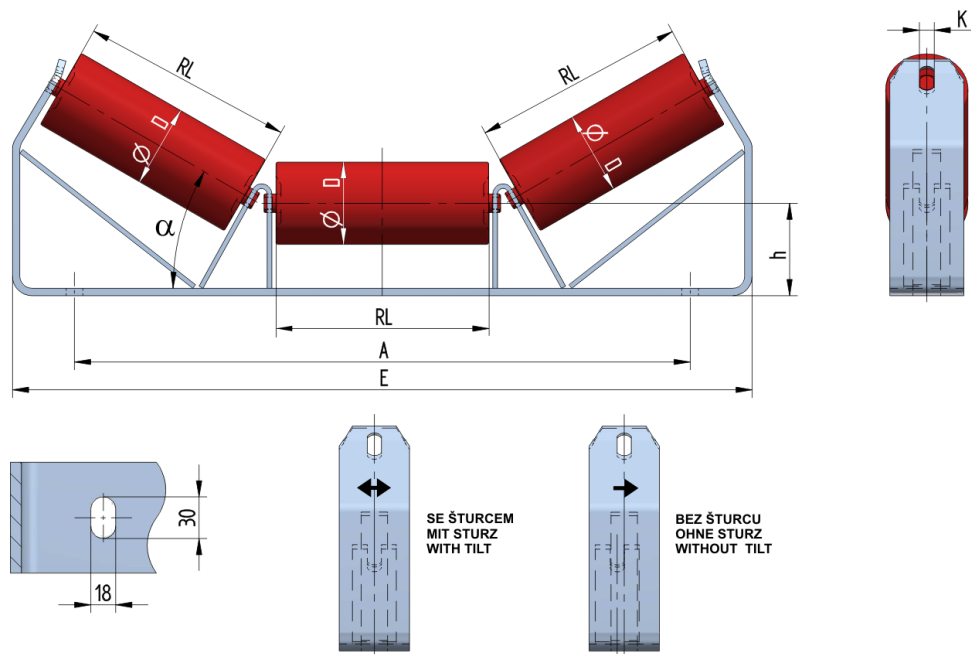

Hmotnost **m** je uvedena bez válečků!

SAN12025125

Hmotnost (kg)	12.7
Šířka pásu BB (mm)	1200
Úhel °	25
Průměr válečku D (mm)	89,108,133
Délka válečku RL (mm)	425
Výška osy středového válečku od infrastruktury h (mm)	125
Připojovací rozměr staničky A (mm)	1306
Délka základny E (mm)	1400

GTK spol. s r.o., CZ-68707 Tupesy 116, Czech Republik, Tel.: +420 572 520 880-9, Fax: +420 520 899
e-mail: gtk@gktupesy.cz, www.gktupesy.cz