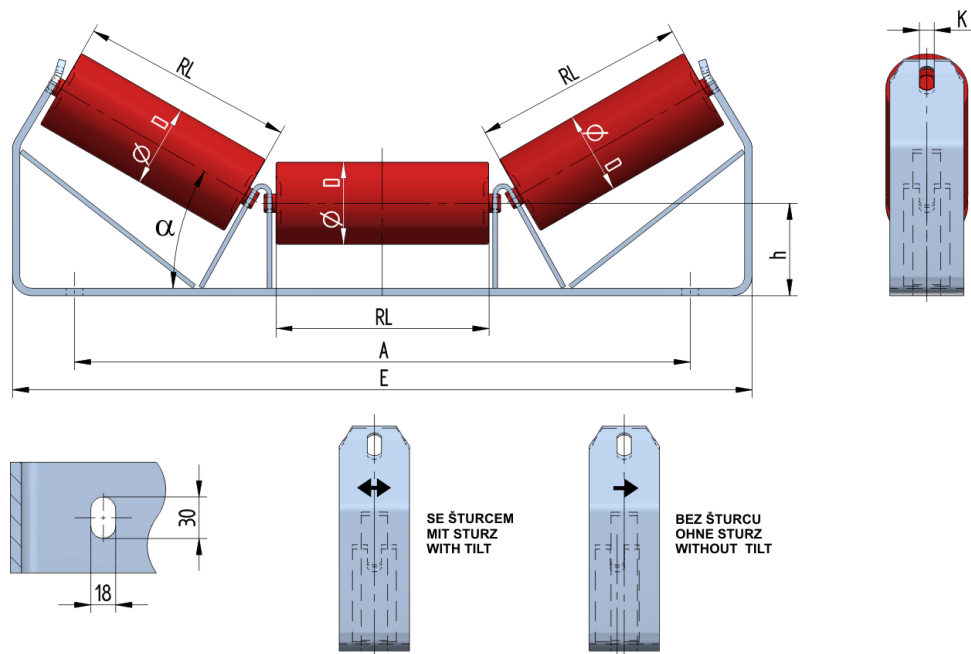

Hmotnost **m** je uvedena bez válečků!

SAN12025125

Hmotnost (kg)	12.7
Šířka pásu BB (mm)	1200
Úhel °	25
Průměr válečku D (mm)	89,108,133
Délka válečku RL (mm)	425
Výška osy středového válečku od infrastruktury h (mm)	125
Připojovací rozměr staničky A (mm)	1306
Délka základny E (mm)	1400

GTK spol. s r.o., CZ-68707 Tupesy 116, Czech Republic, Tel.: +420 572 520 880-9, Fax: +420 520 899
e-mail: gtk@gktupesy.cz, www.gktupesy.cz