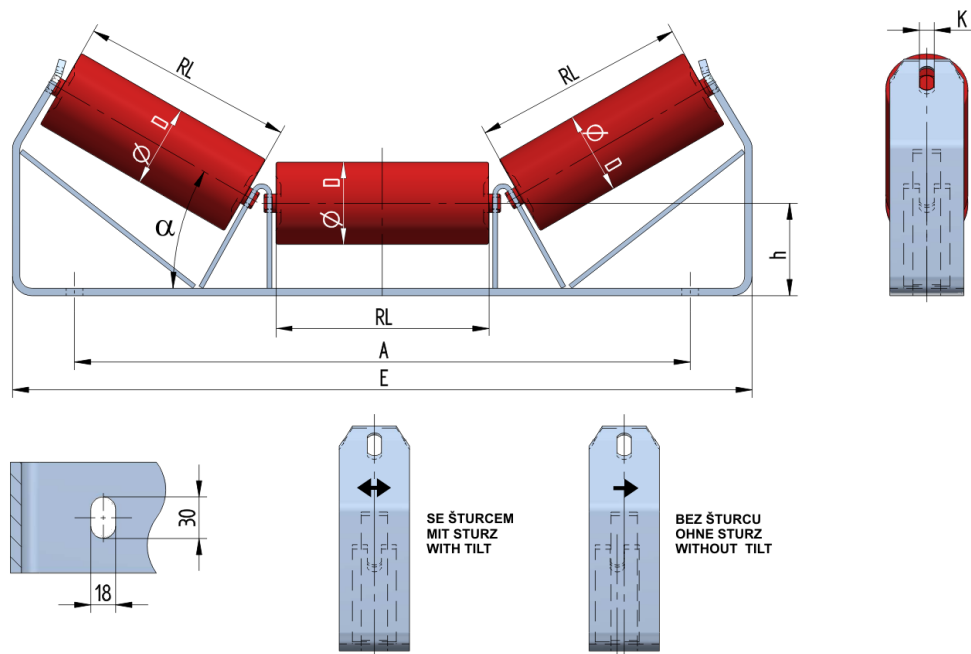

Hmotnost **m** je uvedena bez válečků!

SAN12045125

Hmotnost (kg)	14.7
Šířka pásu BB (mm)	1200
Úhel °	45
Průměr válečku D (mm)	89,108,133
Délka válečku RL (mm)	425
Výška osy středového válečku od infrastruktury h (mm)	125
Připojovací rozměr staničky A (mm)	1306
Délka základny E (mm)	1400

GTK spol. s r.o., CZ-68707 Tupesy 116, Czech Republic, Tel.: +420 572 520 880-9, Fax: +420 520 899
e-mail: gtk@gktupesy.cz, www.gktupesy.cz