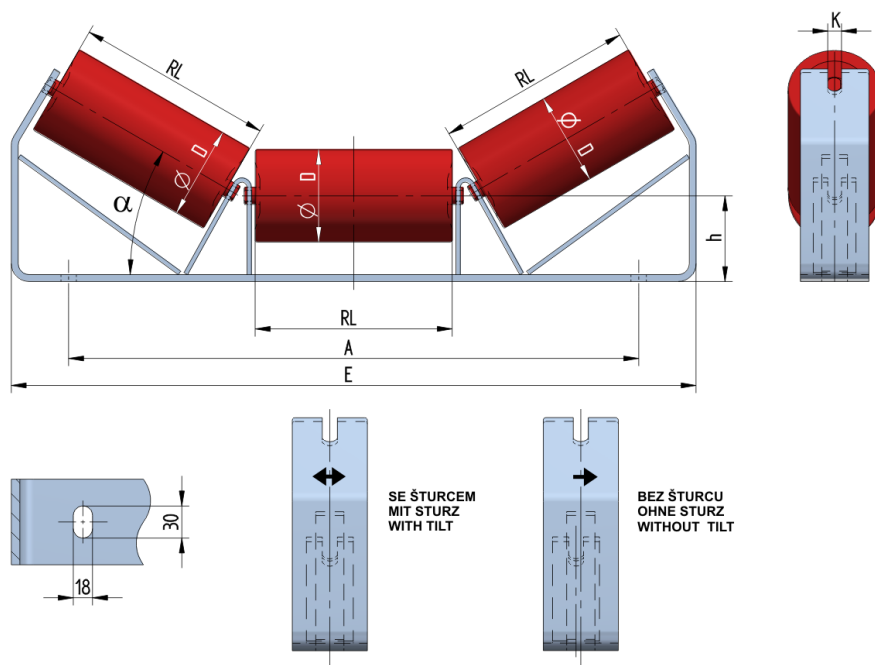

Hmotnost **m** je uvedena bez válečků!

SNLM03520100

Hmotnost (kg)	5.32
Šířka pásu BB (mm)	350
Úhel °	20
Průměr válečku D (mm)	63.5,70,89,102,108
Délka válečku RL (mm)	125
Výška osy středového válečku od infrastruktury h (mm)	100
Připojovací rozměr staničky A (mm)	416
Délka základny E (mm)	500

GTK spol. s r.o., CZ-68707 Tupesy 116, Czech Republik, Tel.: +420 572 520 880-9, Fax: +420 520 899
e-mail: gtk@gktupesy.cz, www.gktupesy.cz