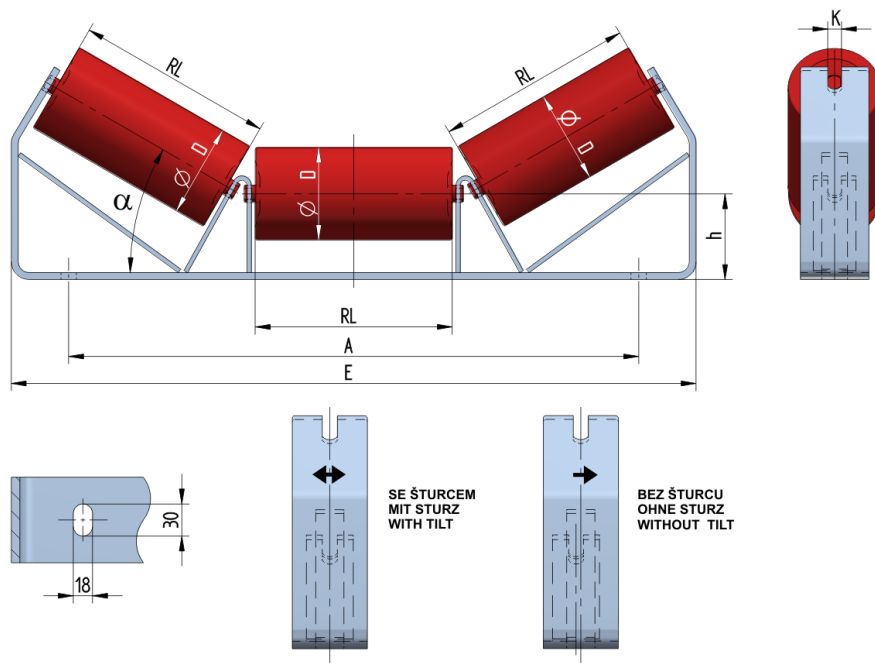

Hmotnost **m** je uvedena bez válečků!

SNLM04020100

Hmotnost (kg)	5.8
Šířka pásu BB (mm)	400
Úhel °	20
Průměr válečku D (mm)	63.5,70,89,102,108
Délka válečku RL (mm)	150
Výška osy středového válečku od infrastruktury h (mm)	100
Připojovací rozměr staničky A (mm)	466
Délka základny E (mm)	570

GTK spol. s r.o., CZ-68707 Tupesy 116, Czech Republik, Tel.: +420 572 520 880-9, Fax: +420 520 899
e-mail: gtk@gktupesy.cz, www.gktupesy.cz