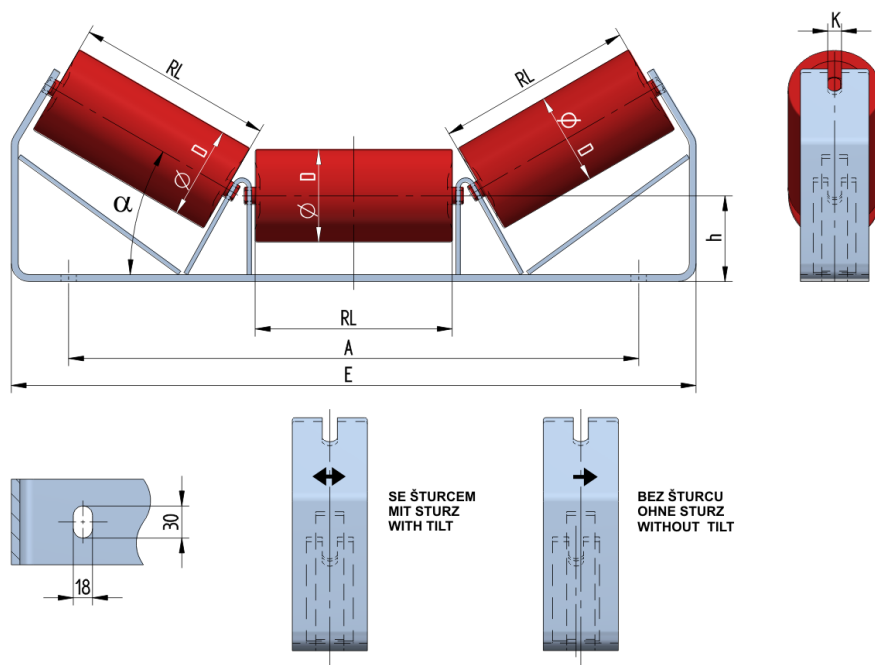

Hmotnost **m** je uvedena bez válečků!

SNLM04030100

Hmotnost (kg)	6.14
Šířka pásu BB (mm)	400
Úhel °	30
Průměr válečku D (mm)	63.5,70,89,102,108
Délka válečku RL (mm)	150
Výška osy středového válečku od infrastruktury h (mm)	100
Připojovací rozměr staničky A (mm)	466
Délka základny E (mm)	570

GTK spol. s r.o., CZ-68707 Tupesy 116, Czech Republik, Tel.: +420 572 520 880-9, Fax: +420 520 899
e-mail: gtk@gktupesy.cz, www.gktupesy.cz