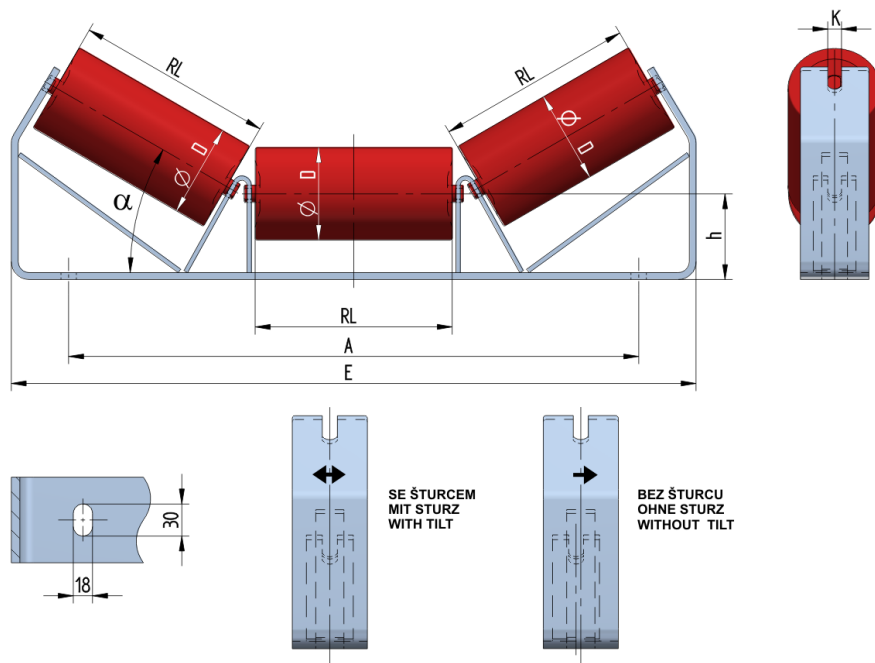

Hmotnost **m** je uvedena bez válečků!

SNLM05030100

Hmotnost (kg)	7.04
Šířka pásu BB (mm)	500
Úhel °	30
Průměr válečku D (mm)	63.5,70,89,102,108
Délka válečku RL (mm)	190
Výška osy středového válečku od infrastruktury h (mm)	100
Připojovací rozměr staničky A (mm)	566
Délka základny E (mm)	680

GTK spol. s r.o., CZ-68707 Tupesy 116, Czech Republik, Tel.: +420 572 520 880-9, Fax: +420 520 899
e-mail: gtk@gktupesy.cz, www.gktupesy.cz