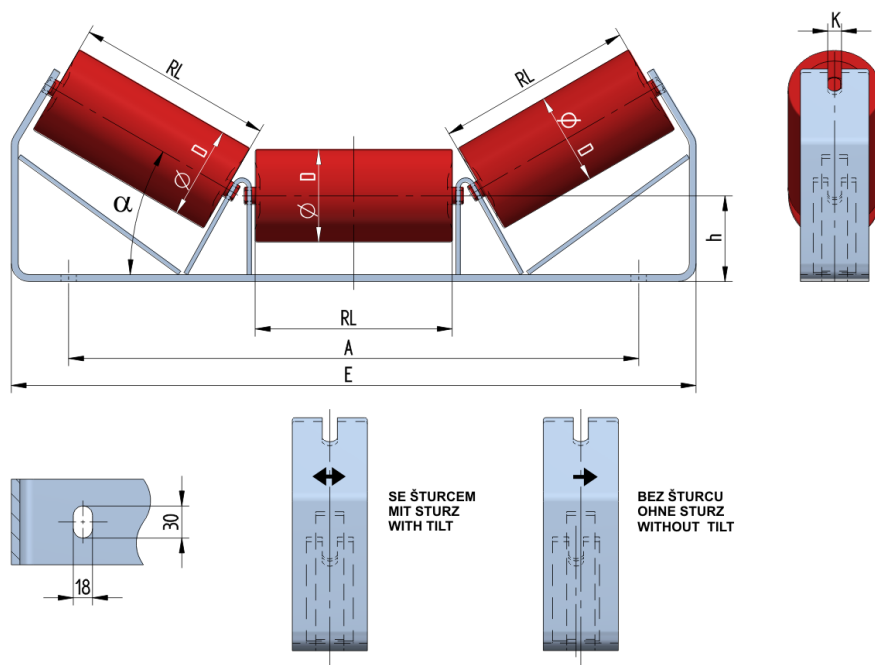

Hmotnost **m** je uvedena bez válečků!

SNLM05035100

Hmotnost (kg)	7.3
Šířka pásu BB (mm)	500
Úhel °	35
Průměr válečku D (mm)	63.5,70,89,102,108
Délka válečku RL (mm)	190
Výška osy středového válečku od infrastruktury h (mm)	100
Připojovací rozměr staničky A (mm)	566
Délka základny E (mm)	680

GTK spol. s r.o., CZ-68707 Tupesy 116, Czech Republik, Tel.: +420 572 520 880-9, Fax: +420 520 899
e-mail: gtk@gktupesy.cz, www.gktupesy.cz