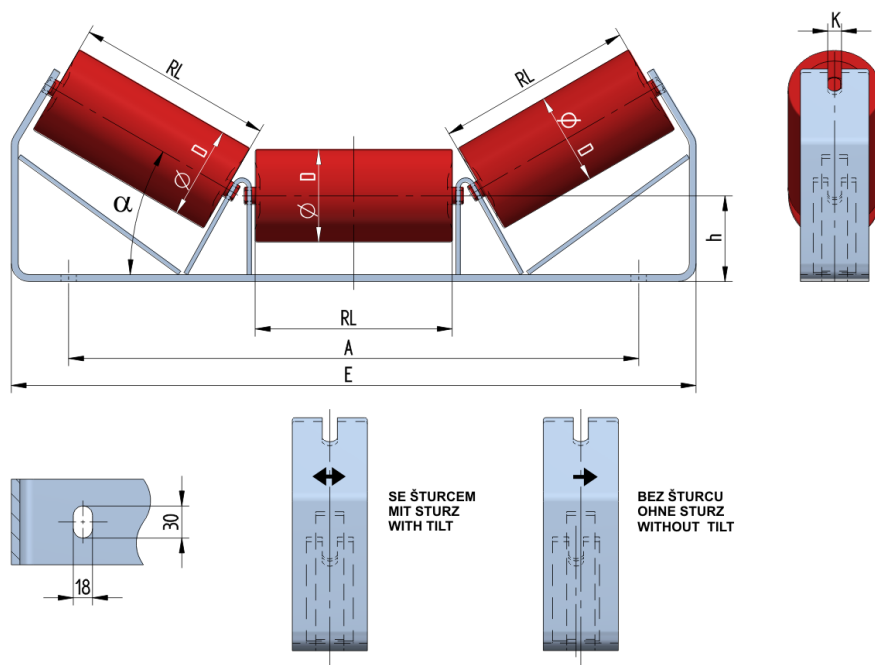

Hmotnost **m** je uvedena bez válečků!

SNLM06025100

Hmotnost (kg)	7.69
Šířka pásu BB (mm)	600
Úhel °	25
Průměr válečku D (mm)	63.5,70,89,102,108
Délka válečku RL (mm)	230
Výška osy středového válečku od infrastruktury h (mm)	100
Připojovací rozměr staničky A (mm)	666
Délka základny E (mm)	800

GTK spol. s r.o., CZ-68707 Tupesy 116, Czech Republik, Tel.: +420 572 520 880-9, Fax: +420 520 899
e-mail: gtk@gktupesy.cz, www.gktupesy.cz