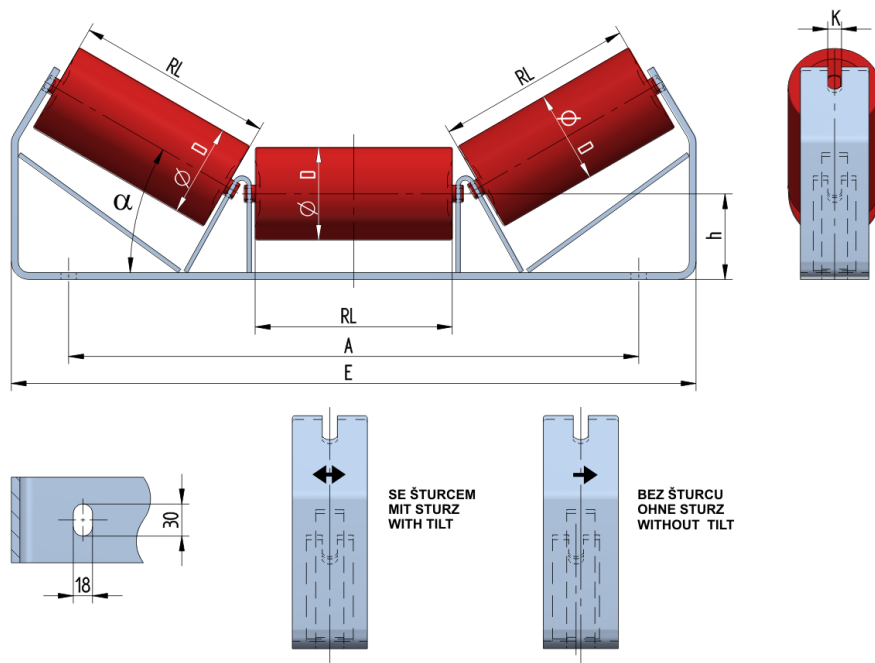

Hmotnost **m** je uvedena bez válečků!

SNLM06030100

Hmotnost (kg)	7.96
Šířka pásu BB (mm)	600
Úhel °	30
Průměr válečku D (mm)	63.5,70,89,102,108
Délka válečku RL (mm)	230
Výška osy středového válečku od infrastruktury h (mm)	100
Připojovací rozměr staničky A (mm)	666
Délka základny E (mm)	800

GTK spol. s r.o., CZ-68707 Tupesy 116, Czech Republik, Tel.: +420 572 520 880-9, Fax: +420 520 899
e-mail: gtk@gktupesy.cz, www.gktupesy.cz