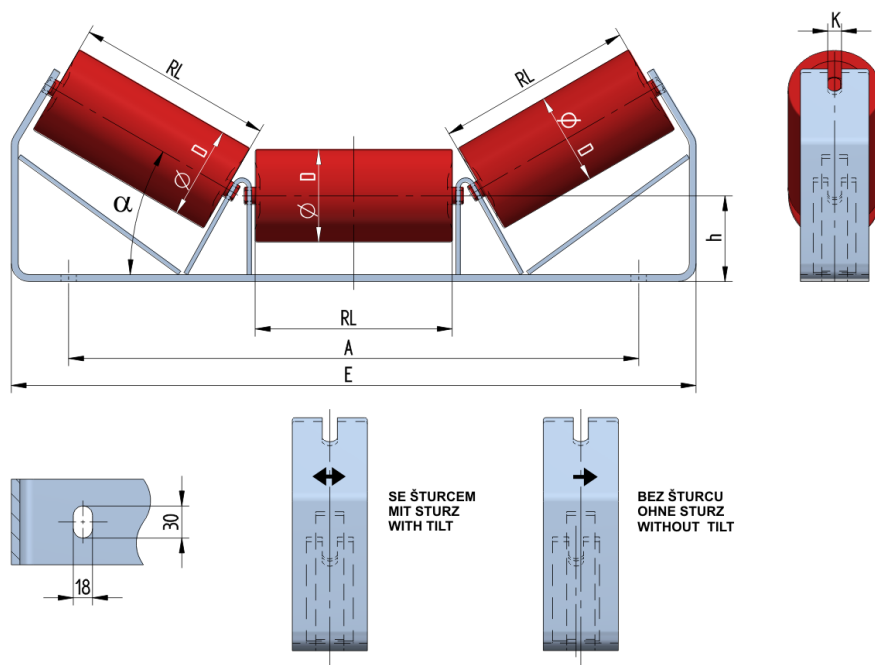

Hmotnost **m** je uvedena bez válečků!

SNLM06035100

Hmotnost (kg)	8.25
Šířka pásu BB (mm)	600
Úhel °	35
Průměr válečku D (mm)	63.5,70,89,102,108
Délka válečku RL (mm)	230
Výška osy středového válečku od infrastruktury h (mm)	100
Připojovací rozměr staničky A (mm)	666
Délka základny E (mm)	800

GTK spol. s r.o., CZ-68707 Tupesy 116, Czech Republik, Tel.: +420 572 520 880-9, Fax: +420 520 899
e-mail: gtk@gktupesy.cz, www.gktupesy.cz